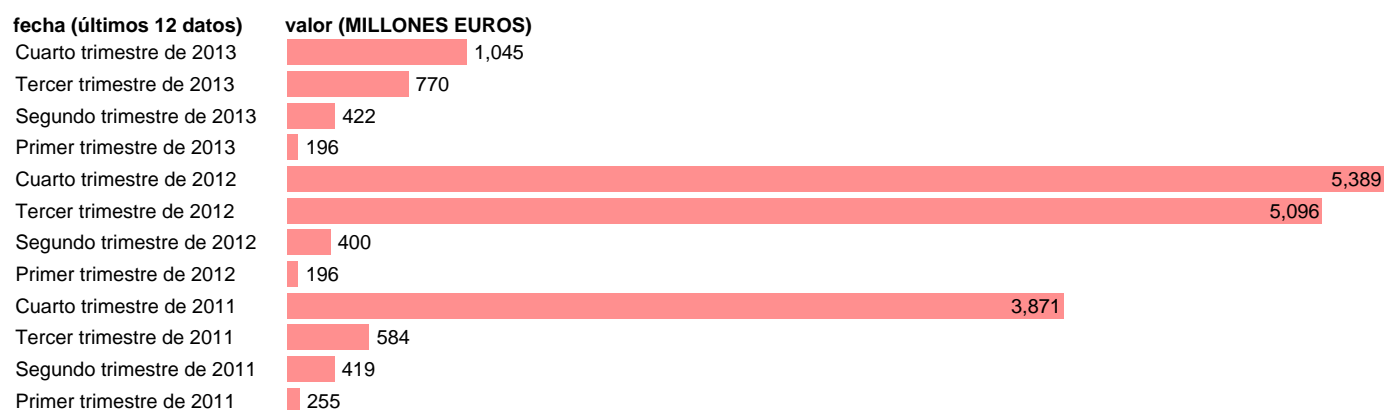

ANDALUCÍA-EMP.CTES.- TRANSFERENCIAS CORRIENTES ENTRE AA.PP.

Estadística: [ANDALUCÍA-EMP.CTES.- TRANSFERENCIAS CORRIENTES ENTRE AA.PP.](#)

Enlace permanente (Permalink): <https://tematicas.org/M1/772t012191/>

Notas: **DATOS ACUMULADOS AL FINAL DEL PERIODO SEC 95. BASE 2008 - CÓDIGO D.73**

Fuente: **IGAE E INE.**
Frecuencia: **Trimestral.**
Unidades: **MILLONES EUROS.**

Datos disponibles desde **Primer trimestre de 2011** hasta **Cuarto trimestre de 2013**.
Valor más alto alcanzado en Cuarto trimestre de 2012: **5389**.
Valor más bajo alcanzado en Primer trimestre de 2012: **196**.