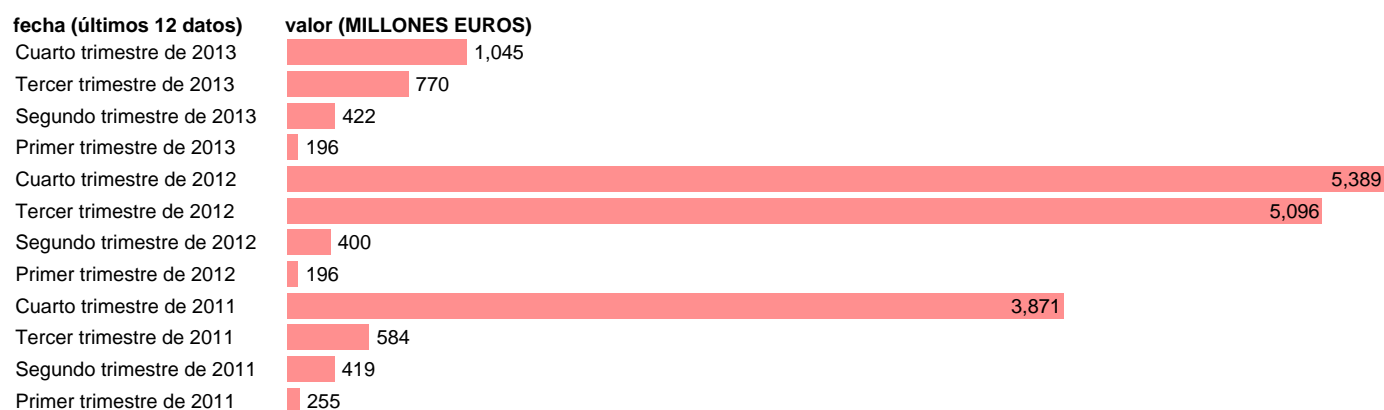

ANDALUCÍA-EMP.CTES.- TRANSFERENCIAS CORRIENTES ENTRE AA.PP.

Estadística: [ANDALUCÍA-EMP.CTES.- TRANSFERENCIAS CORRIENTES ENTRE AA.PP.](#)

Enlace permanente (Permalink): <https://tematicas.org/M1/76b2t012191/>

Notas: **DATOS ACUMULADOS AL FINAL DEL PERIODO SEC 95. BASE 2008 - CÓDIGO D.73**

Fuente: **IGAE E INE.**
Frecuencia: **Trimestral.**
Unidades: **MILLONES EUROS.**

Datos disponibles desde **Primer trimestre de 2011** hasta **Cuarto trimestre de 2013**.
Valor más alto alcanzado en Cuarto trimestre de 2012: **5389**.
Valor más bajo alcanzado en Primer trimestre de 2012: **196**.