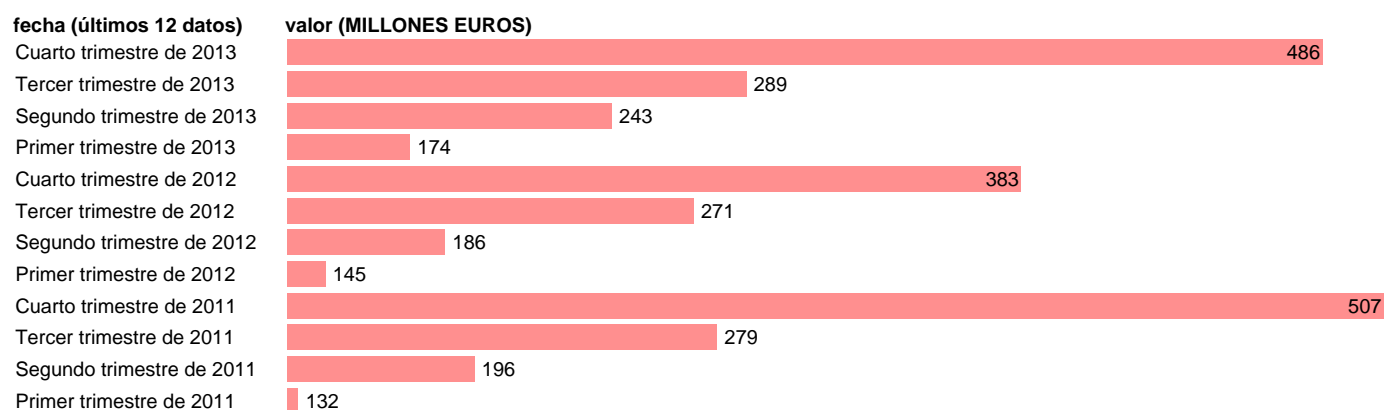

ANDALUCÍA-EMP.CTES.- RESTO EMPLEOS CORRIENTES

Estadística: [ANDALUCÍA-EMP.CTES.- RESTO EMPLEOS CORRIENTES](#)

Enlace permanente (Permalink): <https://tematicas.org/M1/7h6b2t012192/>

Notas: **DATOS ACUMULADOS AL FINAL DEL PERIODO SEC 95. BASE 2008**

Fuente: **IGAE.**

Frecuencia: **Trimestral.**

Unidades: **MILLONES EUROS.**

Datos disponibles desde **Primer trimestre de 2011** hasta **Cuarto trimestre de 2013.**

Valor más alto alcanzado en Cuarto trimestre de 2011: **507.**

Valor más bajo alcanzado en Primer trimestre de 2011: **132.**

[Pulse aquí](#) para acceder a los datos completos actualizados y a la representación gráfica estadística.