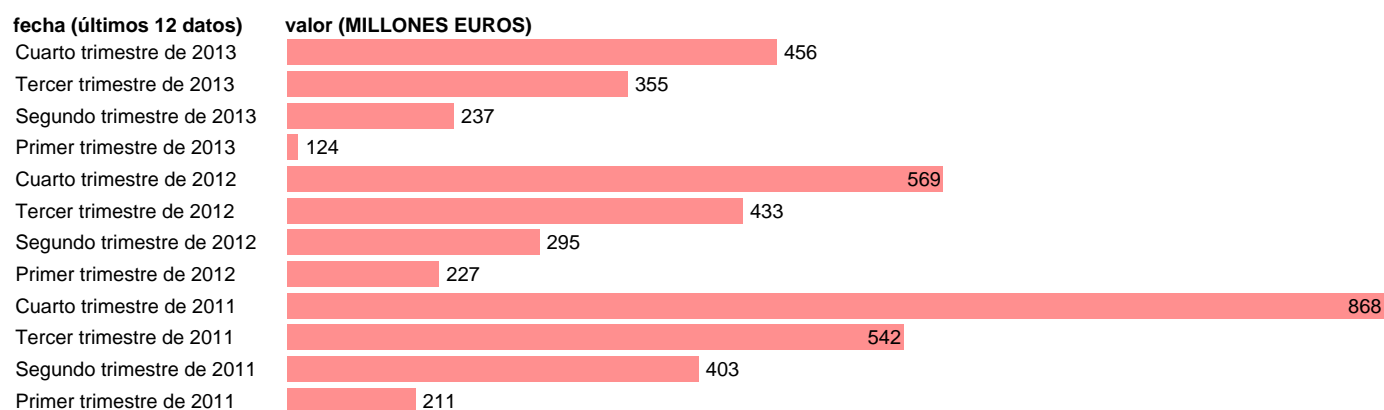

ANDALUCÍA-EMP.CTES.- PREST. SOCIALES DISTINTAS DE TRANSF. SOCIALES EN ESPECIE

Estadística: [ANDALUCÍA-EMP.CTES.- PREST. SOCIALES DISTINTAS DE TRANSF. SOCIALES EN ESPECIE](#)

Enlace permanente (Permalink): <https://tematicas.org/M1/772t012160/>

Notas: **DATOS ACUMULADOS AL FINAL DEL PERIODO SEC 95. BASE 2008 - CÓDIGO D.62**

Fuente: **IGAE E INE.**
Frecuencia: **Trimestral.**
Unidades: **MILLONES EUROS.**

Datos disponibles desde **Primer trimestre de 2011** hasta **Cuarto trimestre de 2013**.
Valor más alto alcanzado en Cuarto trimestre de 2011: **868**.
Valor más bajo alcanzado en Primer trimestre de 2013: **124**.