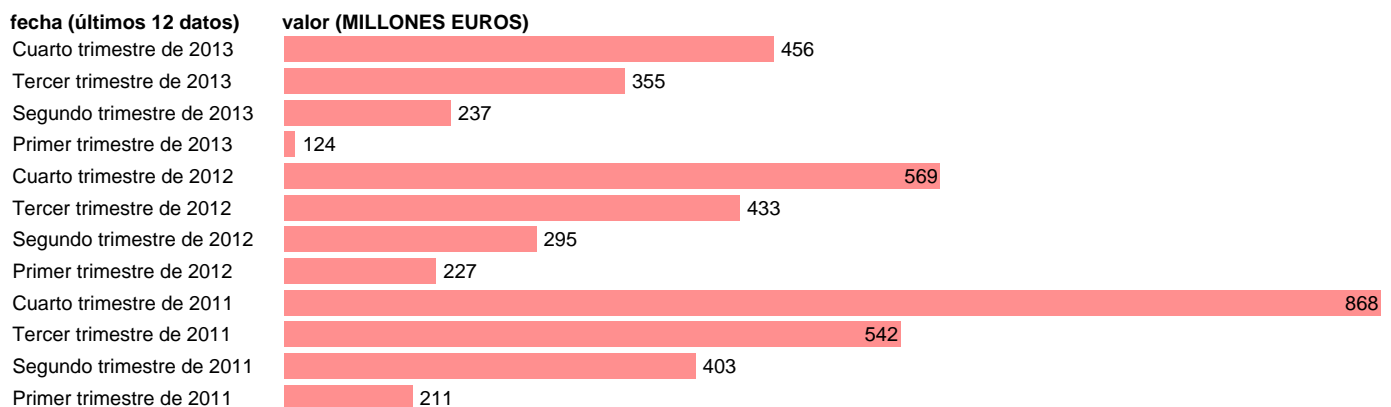

Notas: **DATOS ACUMULADOS AL FINAL DEL PERIODO SEC 95. BASE 2008 - CÓDIGO D.62**

Fuente: **IGAE.**

Frecuencia: **Trimestral.**

Unidades: **MILLONES EUROS.**

Datos disponibles desde **Primer trimestre de 2011** hasta **Cuarto trimestre de 2013.**

Valor más alto alcanzado en Cuarto trimestre de 2011: **868.**

Valor más bajo alcanzado en Primer trimestre de 2013: **124.**

[Pulse aquí](#) para acceder a los datos completos actualizados y a la representación gráfica estadística.