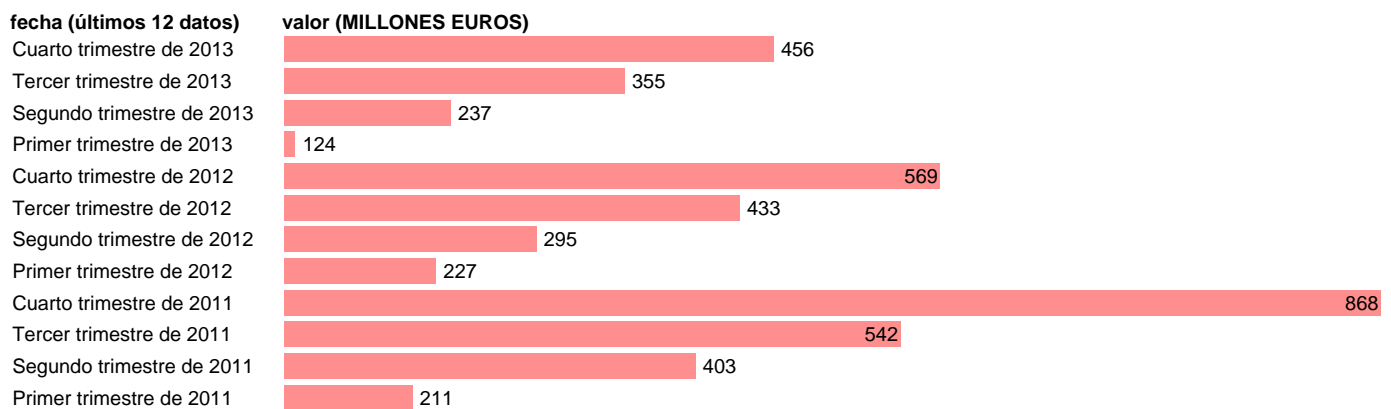

ANDALUCÍA-EMP.CTES.- PREST. SOCIALES DISTINTAS DE TRANSF. SOCIALES EN ESPECIE

Estadística: [ANDALUCÍA-EMP.CTES.- PREST. SOCIALES DISTINTAS DE TRANSF. SOCIALES EN ESPECIE](#)

Enlace permanente (Permalink): <https://tematicas.org/M1/76b2t012160/>

Notas: **DATOS ACUMULADOS AL FINAL DEL PERIODO SEC 95. BASE 2008 - CÓDIGO D.62**

Fuente: **IGAE E INE.**
Frecuencia: **Trimestral.**
Unidades: **MILLONES EUROS.**

Datos disponibles desde **Primer trimestre de 2011** hasta **Cuarto trimestre de 2013**.
Valor más alto alcanzado en Cuarto trimestre de 2011: **868**.
Valor más bajo alcanzado en Primer trimestre de 2013: **124**.