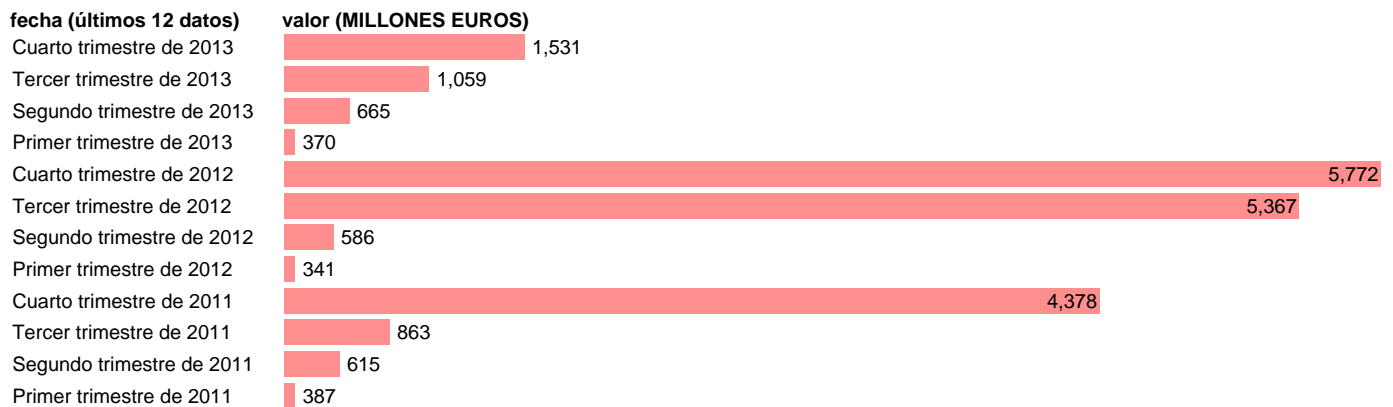

ANDALUCÍA-EMP.CTES.- OTROS EMPLEOS CORRIENTES

Estadística: [ANDALUCÍA-EMP.CTES.- OTROS EMPLEOS CORRIENTES](#)

Enlace permanente (Permalink): <https://tematicas.org/M1/772t012190/>

Notas: **DATOS ACUMULADOS AL FINAL DEL PERIODO SEC 95. BASE 2008 - CÓDIGO D.29+(D.4-D.41)+D.7**

Fuente: **IGAE E INE.**
Frecuencia: **Trimestral.**
Unidades: **MILLONES EUROS.**

Datos disponibles desde **Primer trimestre de 2011** hasta **Cuarto trimestre de 2013**.
Valor más alto alcanzado en Cuarto trimestre de 2012: **5772**.
Valor más bajo alcanzado en Primer trimestre de 2012: **341**.