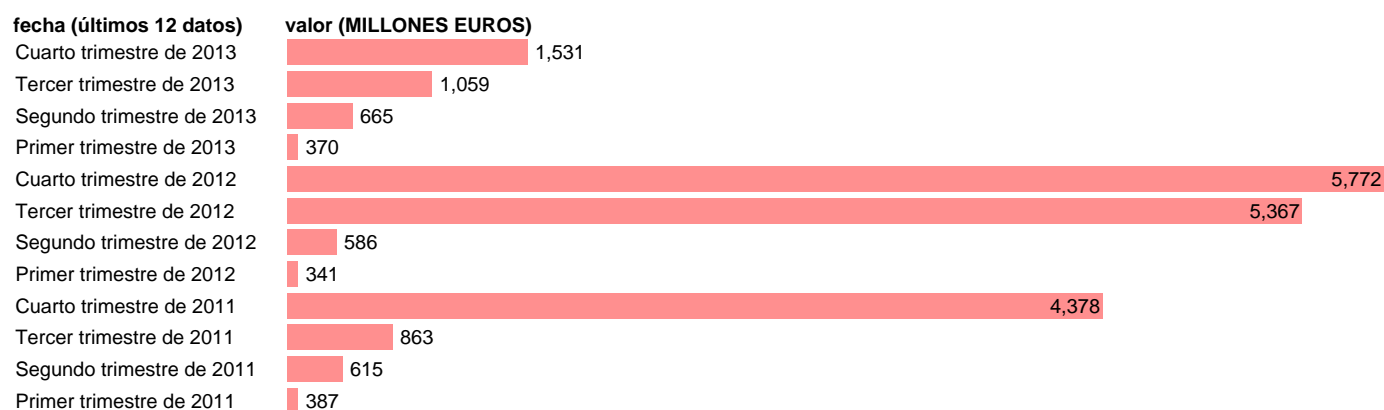

ANDALUCÍA-EMP.CTES.- OTROS EMPLEOS CORRIENTES

Estadística: [ANDALUCÍA-EMP.CTES.- OTROS EMPLEOS CORRIENTES](#)

Enlace permanente (Permalink): <https://tematicas.org/M1/7h6b2t012190/>

Notas: **DATOS ACUMULADOS AL FINAL DEL PERIODO SEC 95. BASE 2008 - CÓDIGO D.29+(D.4-D.41)+D.7**

Fuente: **IGAE.**

Frecuencia: **Trimestral.**

Unidades: **MILLONES EUROS.**

Datos disponibles desde **Primer trimestre de 2011** hasta **Cuarto trimestre de 2013.**

Valor más alto alcanzado en Cuarto trimestre de 2012: **5772.**

Valor más bajo alcanzado en Primer trimestre de 2012: **341.**

[Pulse aquí](#) para acceder a los datos completos actualizados y a la representación gráfica estadística.