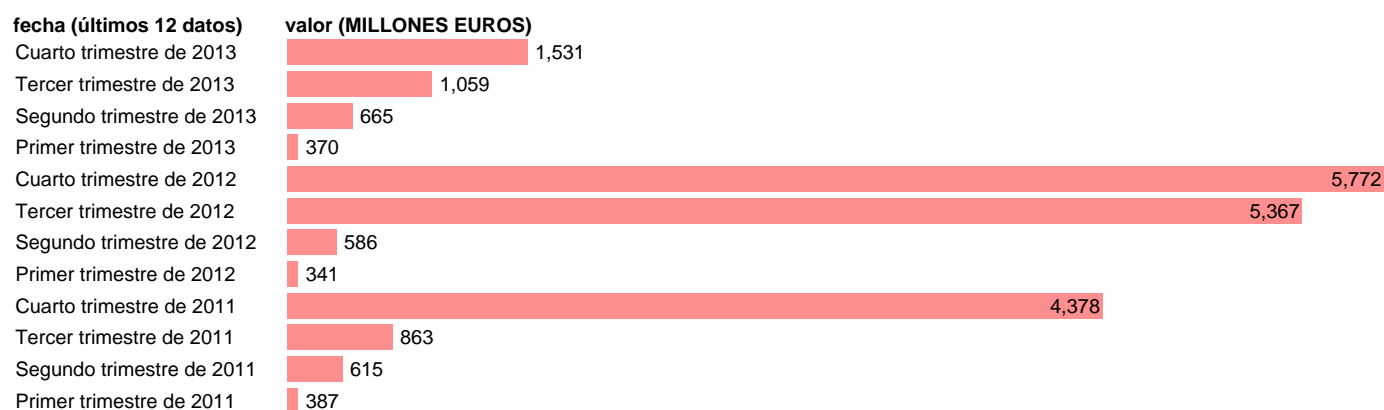

## ANDALUCÍA-EMP.CTES.- OTROS EMPLEOS CORRIENTES

Estadística: [ANDALUCÍA-EMP.CTES.- OTROS EMPLEOS CORRIENTES](#)

Enlace permanente (Permalink): <https://tematicas.org/M1/76b2t012190/>

Notas: **DATOS ACUMULADOS AL FINAL DEL PERIODO SEC 95. BASE 2008 - CÓDIGO D.29+(D.4-D.41)+D.7**

Fuente: **IGAE E INE.**  
Frecuencia: **Trimestral.**  
Unidades: **MILLONES EUROS.**

Datos disponibles desde **Primer trimestre de 2011** hasta **Cuarto trimestre de 2013**.  
Valor más alto alcanzado en Cuarto trimestre de 2012: **5772**.  
Valor más bajo alcanzado en Primer trimestre de 2012: **341**.