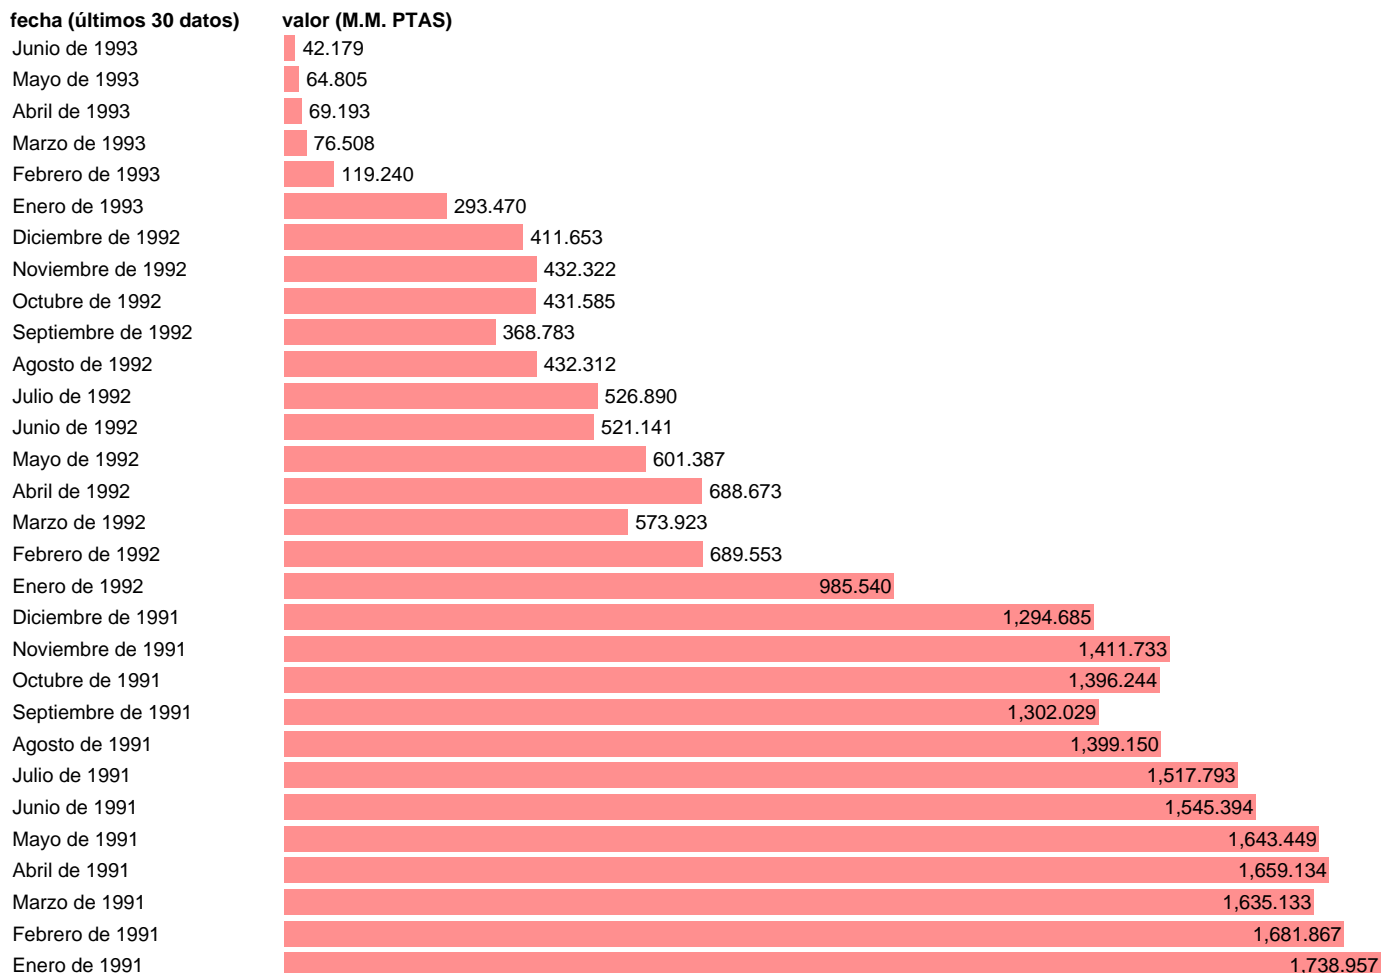

ALP-VALORES DEL ESTADO-PAGARES DEL TESORO

Estadística: [ALP-VALORES DEL ESTADO-PAGARES DEL TESORO](#)

Enlace permanente (Permalink): <https://tematicas.org/M1/805110/>

Fuente: **BANCO ESPAÑA.**

Frecuencia: **Mensual.**

Unidades: **M.M. PTAS.**

Datos disponibles desde **Octubre de 1981** hasta **Junio de 1993.**

Valor más alto alcanzado en Junio de 1986: **3981.921.**

Valor más bajo alcanzado en Octubre de 1981: **0.274.**