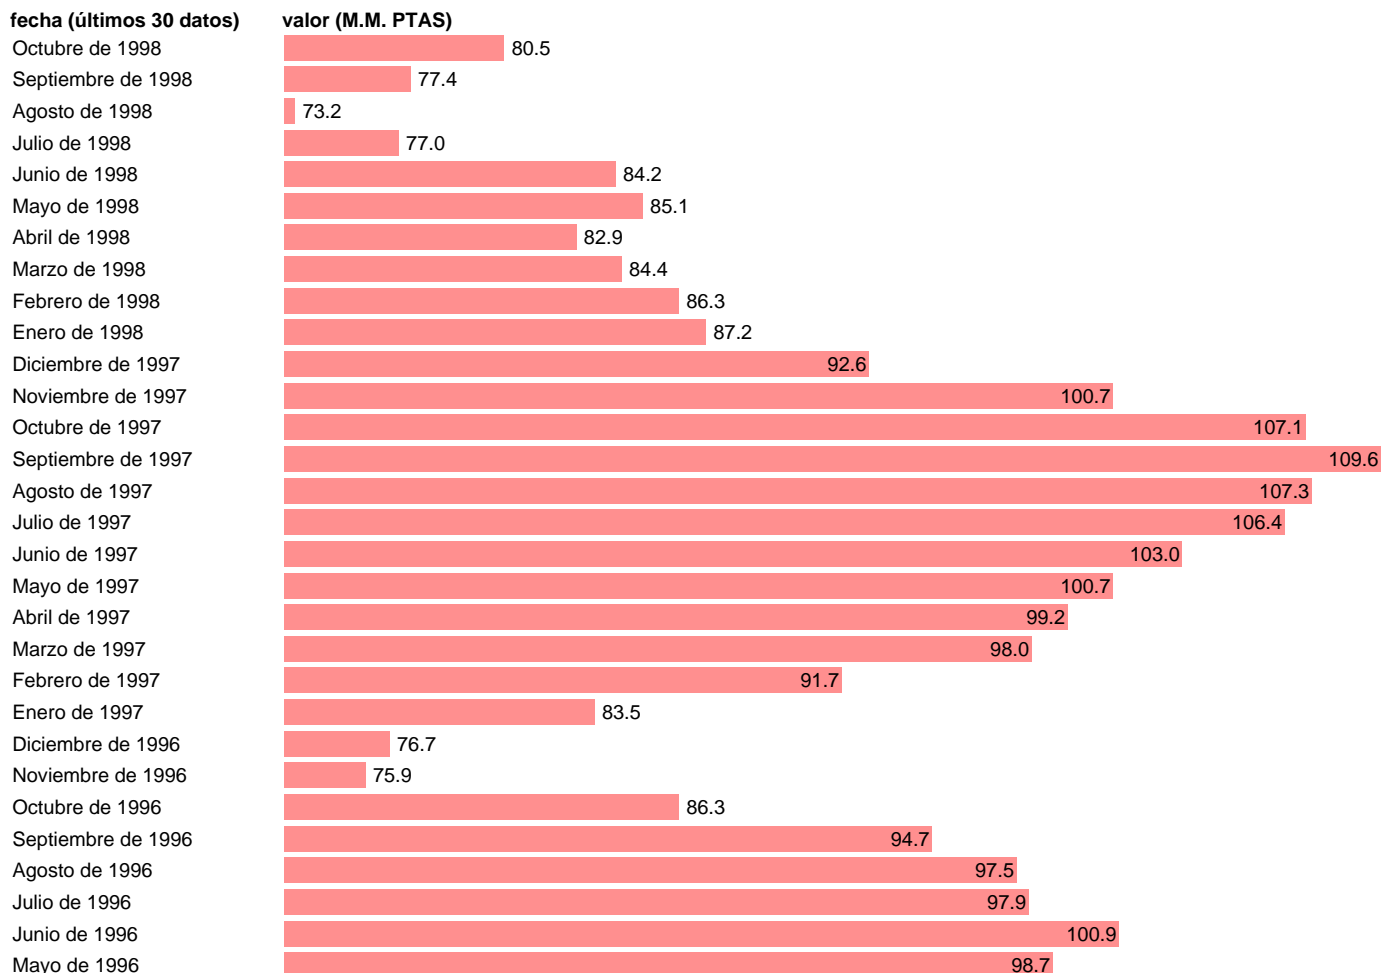

Fuente: **BANCO ESPAÑA.**

Frecuencia: **Mensual.**

Unidades: **M.M. PTAS.**

Datos disponibles desde **Enero de 1980** hasta **Octubre de 1998.**

Valor más alto alcanzado en Enero de 1990: **1024.3.**

Valor más bajo alcanzado en Enero de 1980: **0.**

[Pulse aquí](#) para acceder a los datos completos actualizados y a la representación gráfica estadística.