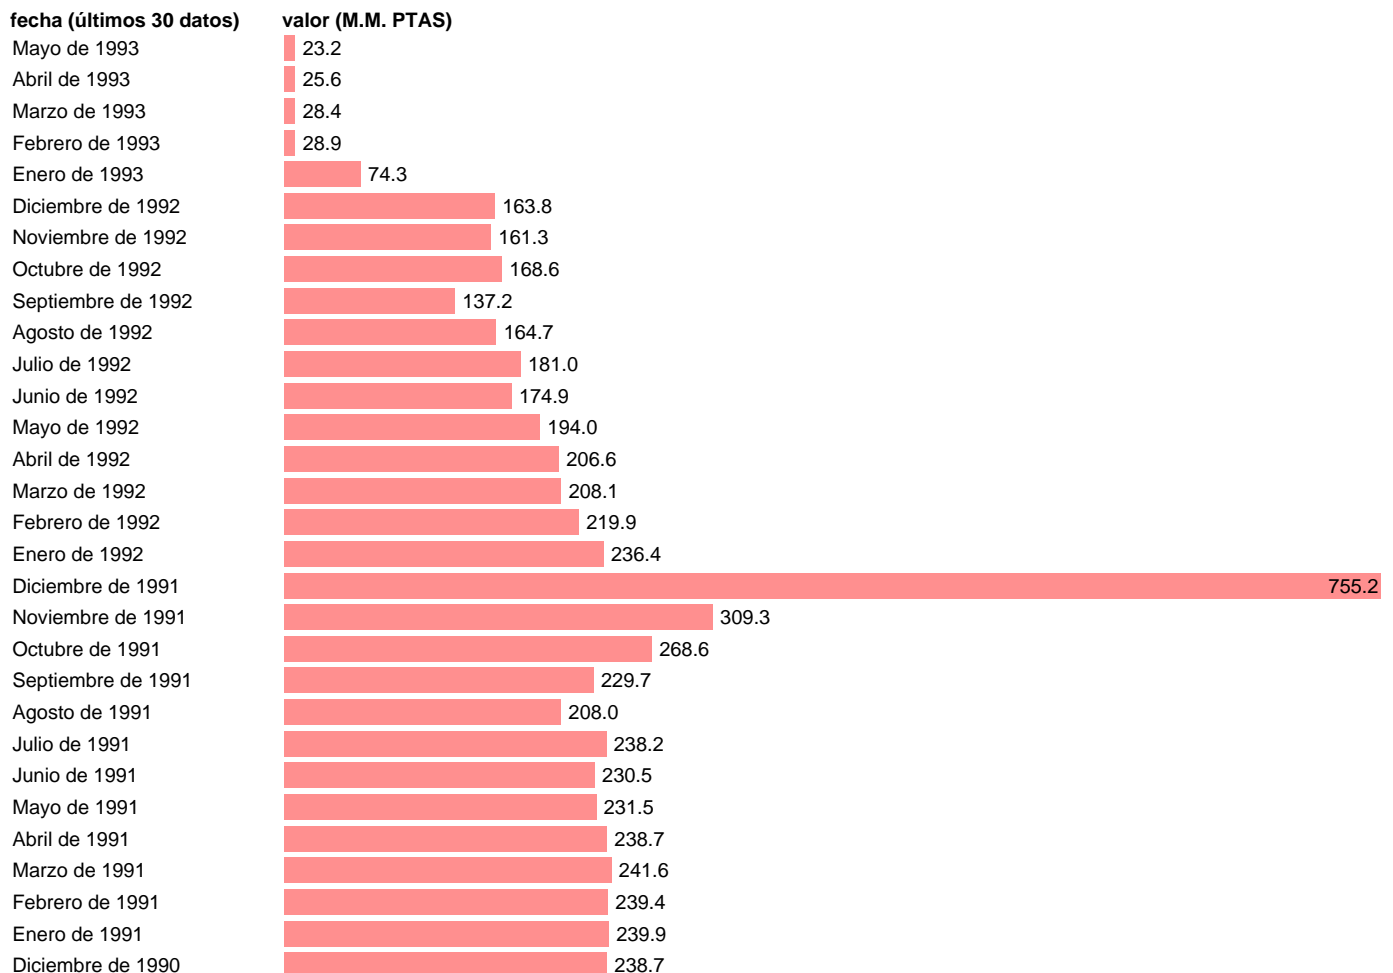

Fuente: **BANCO ESPAÑA.**

Frecuencia: **Mensual.**

Unidades: **M.M. PTAS.**

Datos disponibles desde **Octubre de 1981** hasta **Mayo de 1993.**

Valor más alto alcanzado en Junio de 1986: **1112.6.**

Valor más bajo alcanzado en Enero de 1982: **0.4.**

[Pulse aquí](#) para acceder a los datos completos actualizados y a la representación gráfica estadística.