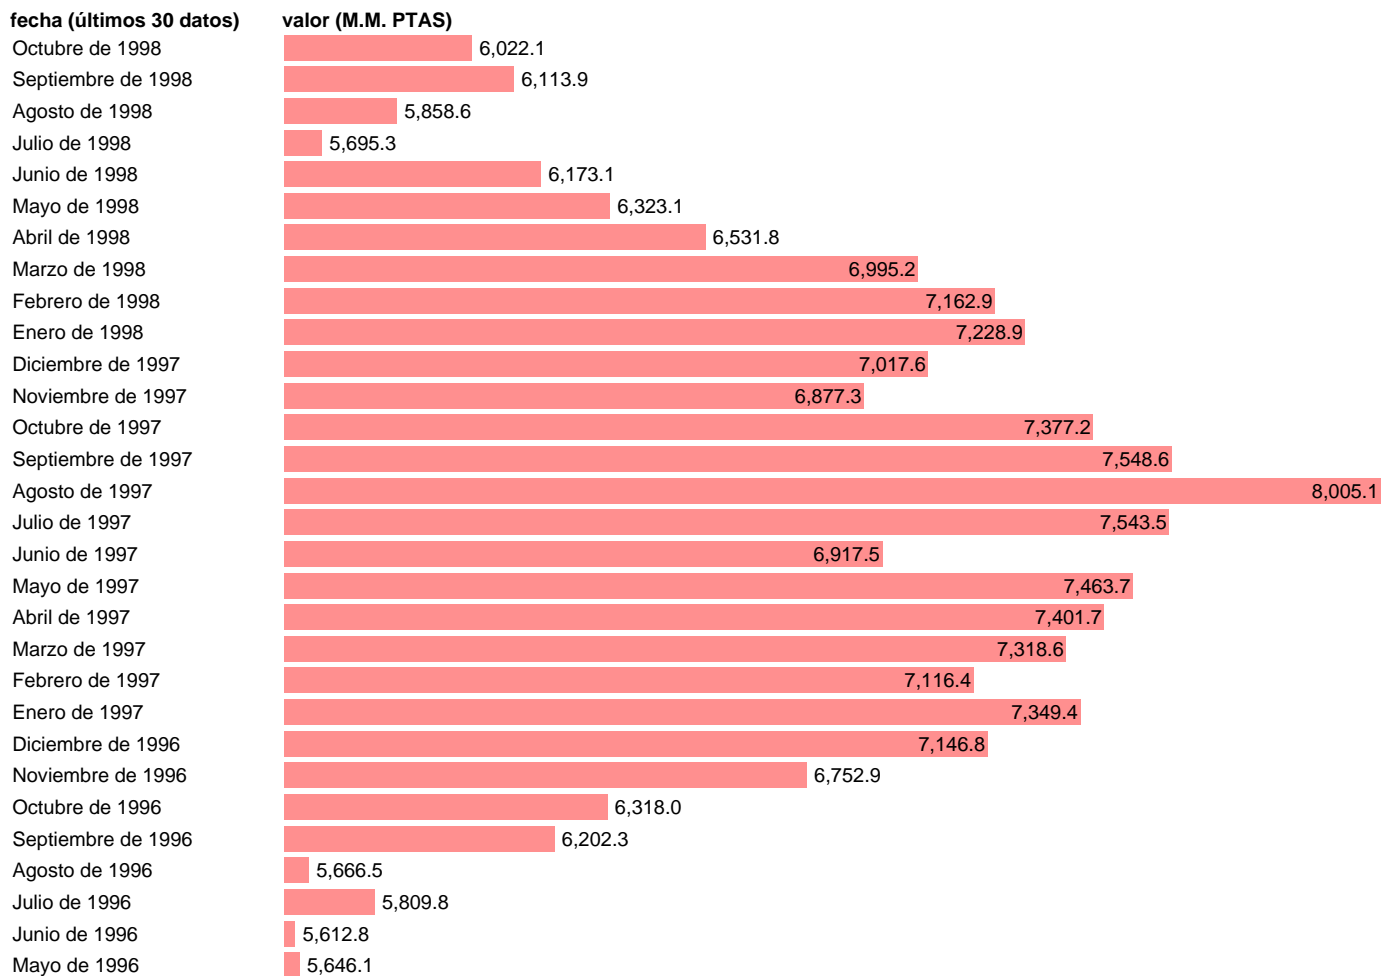

Fuente: **BANCO ESPAÑA.**

Frecuencia: **Mensual.**

Unidades: **M.M. PTAS.**

Datos disponibles desde **Junio de 1987** hasta **Octubre de 1998.**

Valor más alto alcanzado en Agosto de 1997: **8005.1.**

Valor más bajo alcanzado en Junio de 1987: **12.1.**

[Pulse aquí](#) para acceder a los datos completos actualizados y a la representación gráfica estadística.