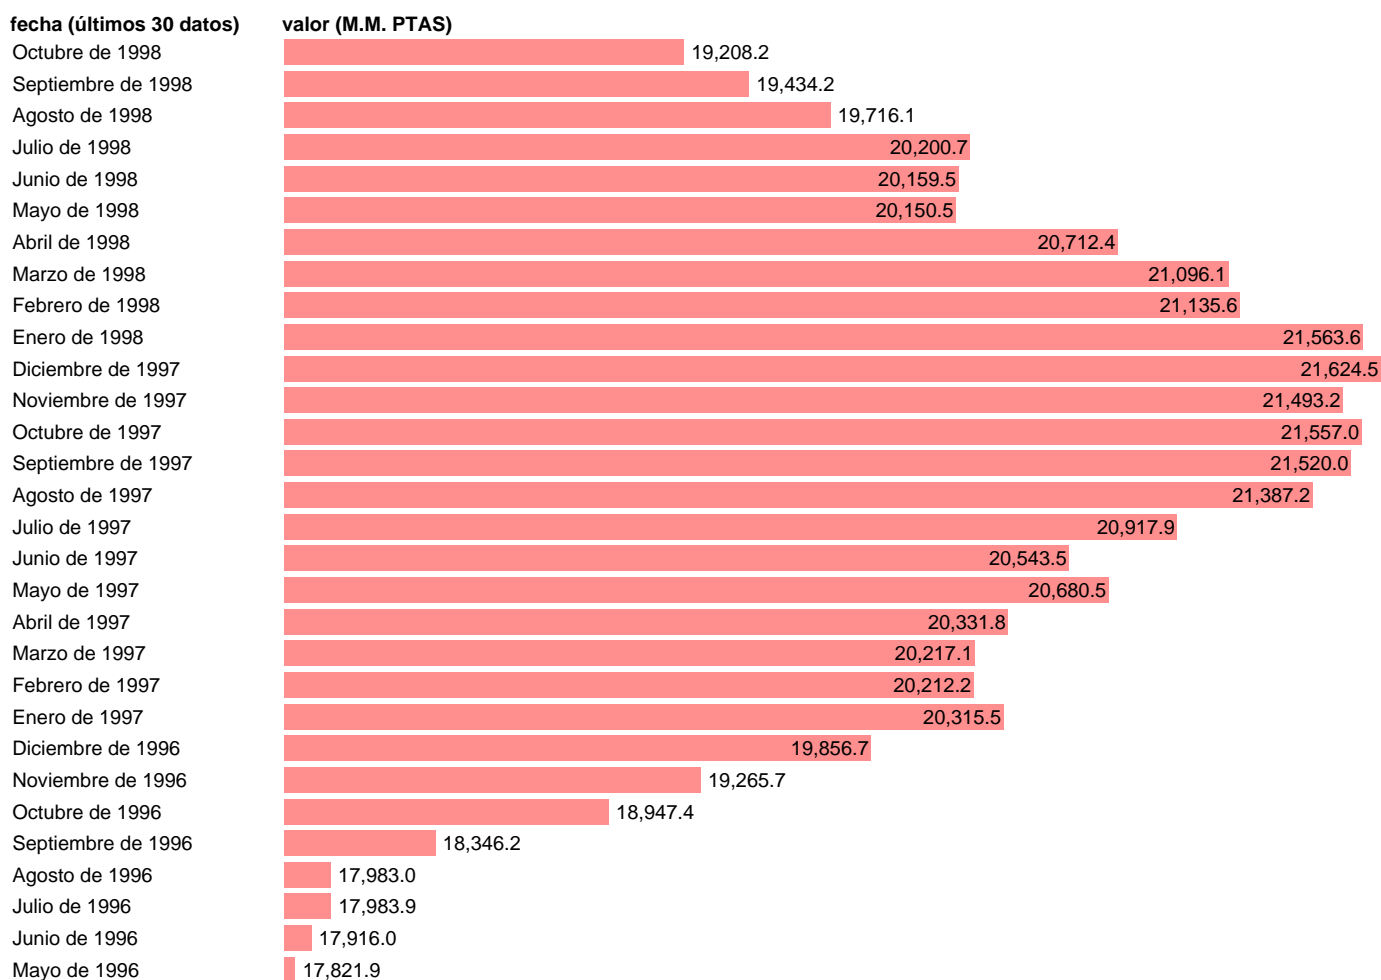

## ALP NO COMPUTABLES-VALORES DEL ESTADO

Estadística: [ALP NO COMPUTABLES-VALORES DEL ESTADO](#)

Enlace permanente (Permalink): <https://tematicas.org/M1/800210/>

Fuente: **BANCO ESPAÑA.**

Frecuencia: **Mensual.**

Unidades: **M.M. PTAS.**

Datos disponibles desde **Octubre de 1981** hasta **Octubre de 1998**.

Valor más alto alcanzado en Diciembre de 1997: **21624.5**.

Valor más bajo alcanzado en Octubre de 1981: **0.3**.