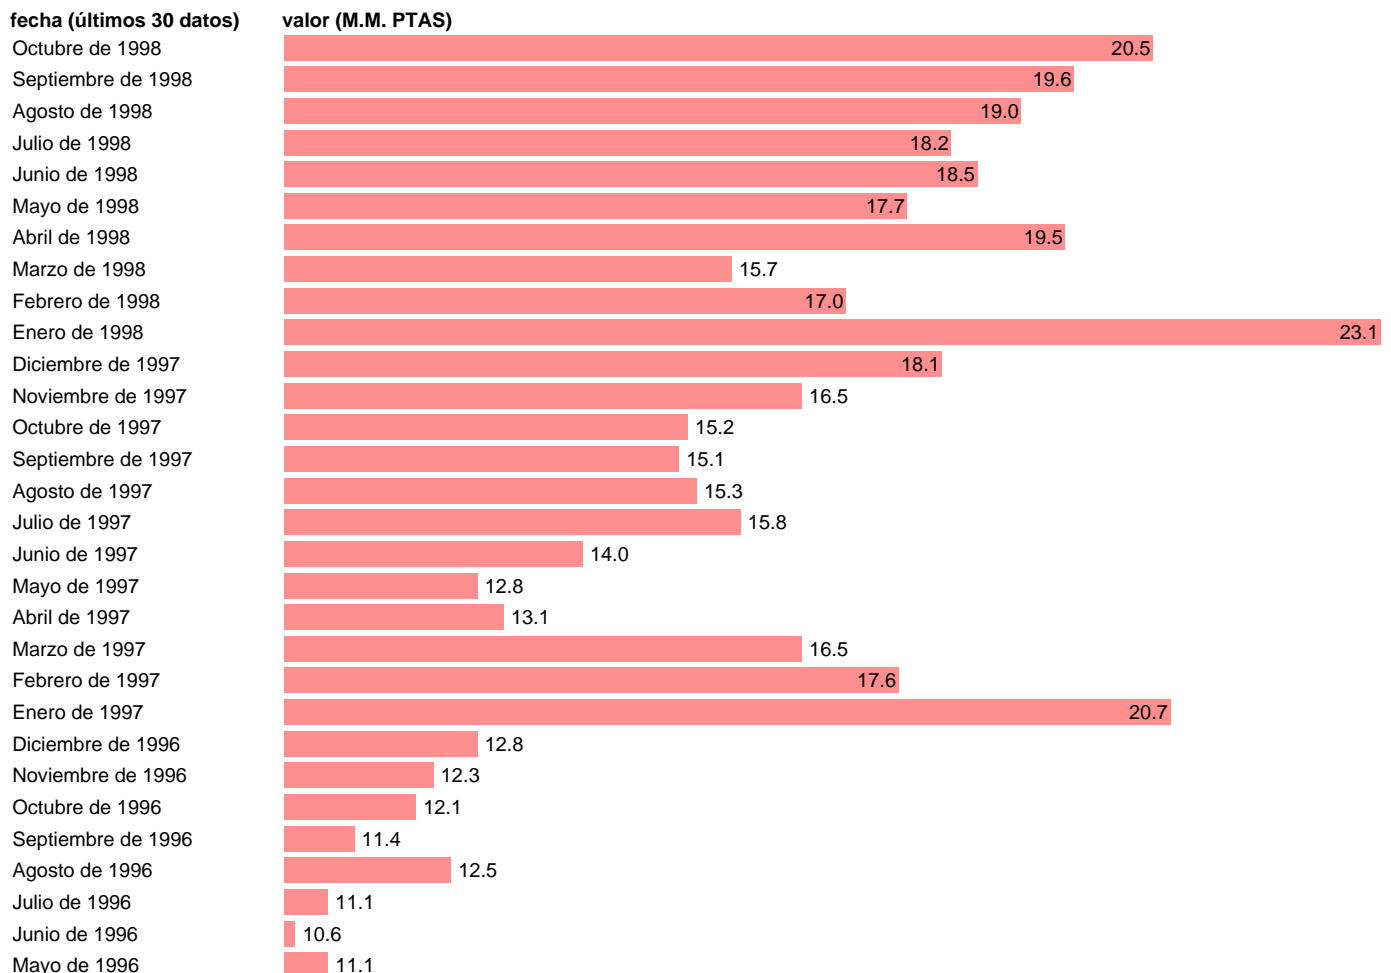

Fuente: **BANCO ESPAÑA.**

Frecuencia: **Mensual.**

Unidades: **M.M. PTAS.**

Datos disponibles desde **Enero de 1969** hasta **Octubre de 1998.**

Valor más alto alcanzado en Julio de 1983: **368.9.**

Valor más bajo alcanzado en Julio de 1969: **0.**

[Pulse aquí](#) para acceder a los datos completos actualizados y a la representación gráfica estadística.