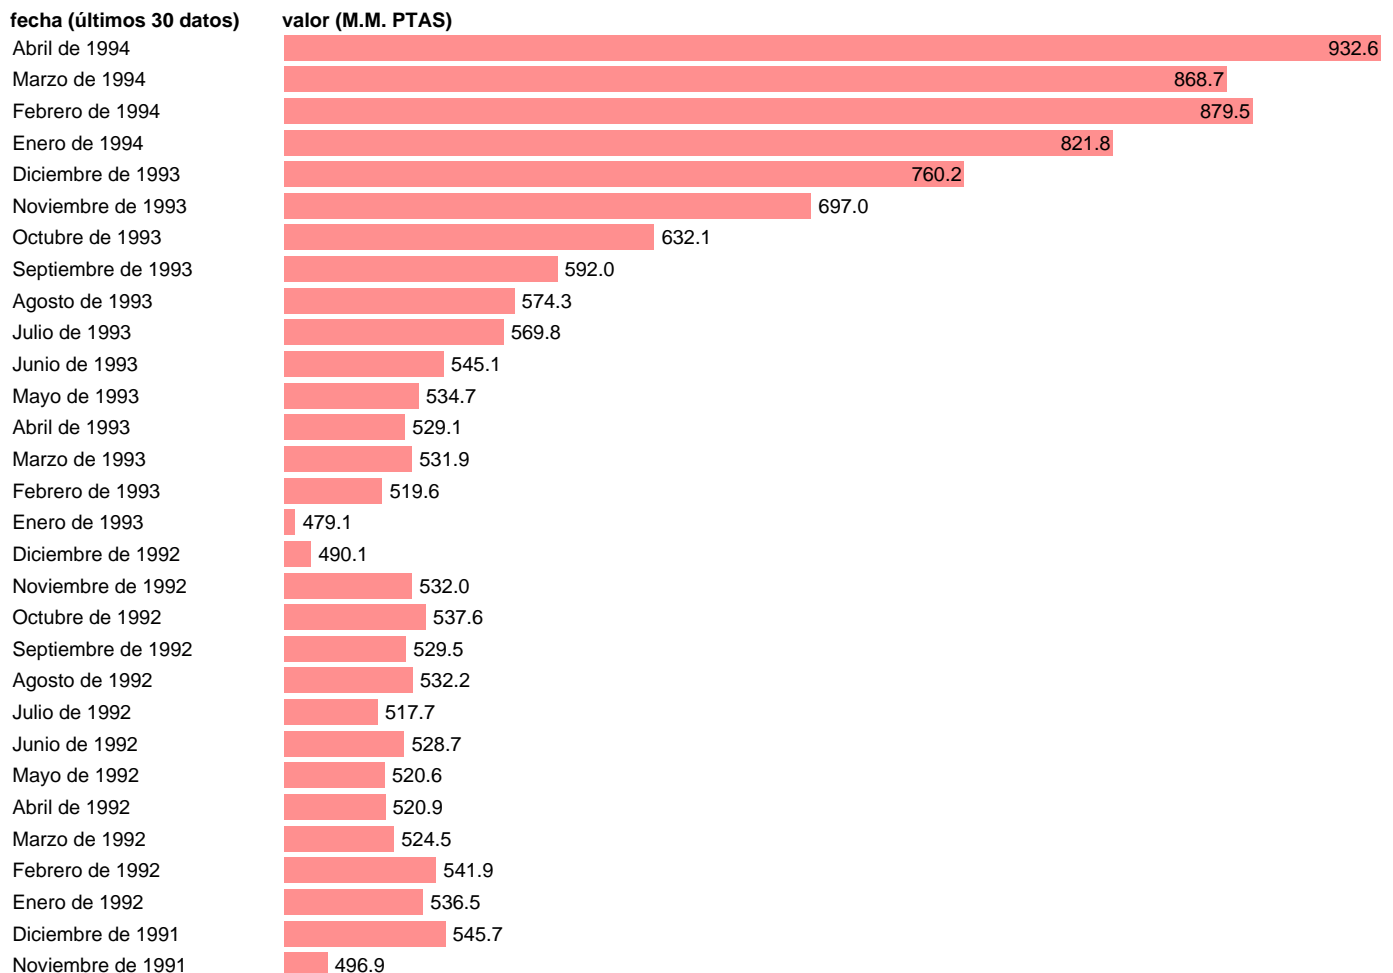

ALP-EMPRESTITOS A LARGO PLAZO-ENTIDADES DE DEPOSITO

Estadística: [ALP-EMPRESTITOS A LARGO PLAZO-ENTIDADES DE DEPOSITO](#)

Enlace permanente (Permalink): <https://tematicas.org/M1/813621/>

Fuente: **BANCO ESPAÑA.**

Frecuencia: **Mensual.**

Unidades: **M.M. PTAS.**

Datos disponibles desde **Noviembre de 1963** hasta **Abril de 1994.**

Valor más alto alcanzado en Abril de 1987: **1694.7.**

Valor más bajo alcanzado en Noviembre de 1963: **0.8.**