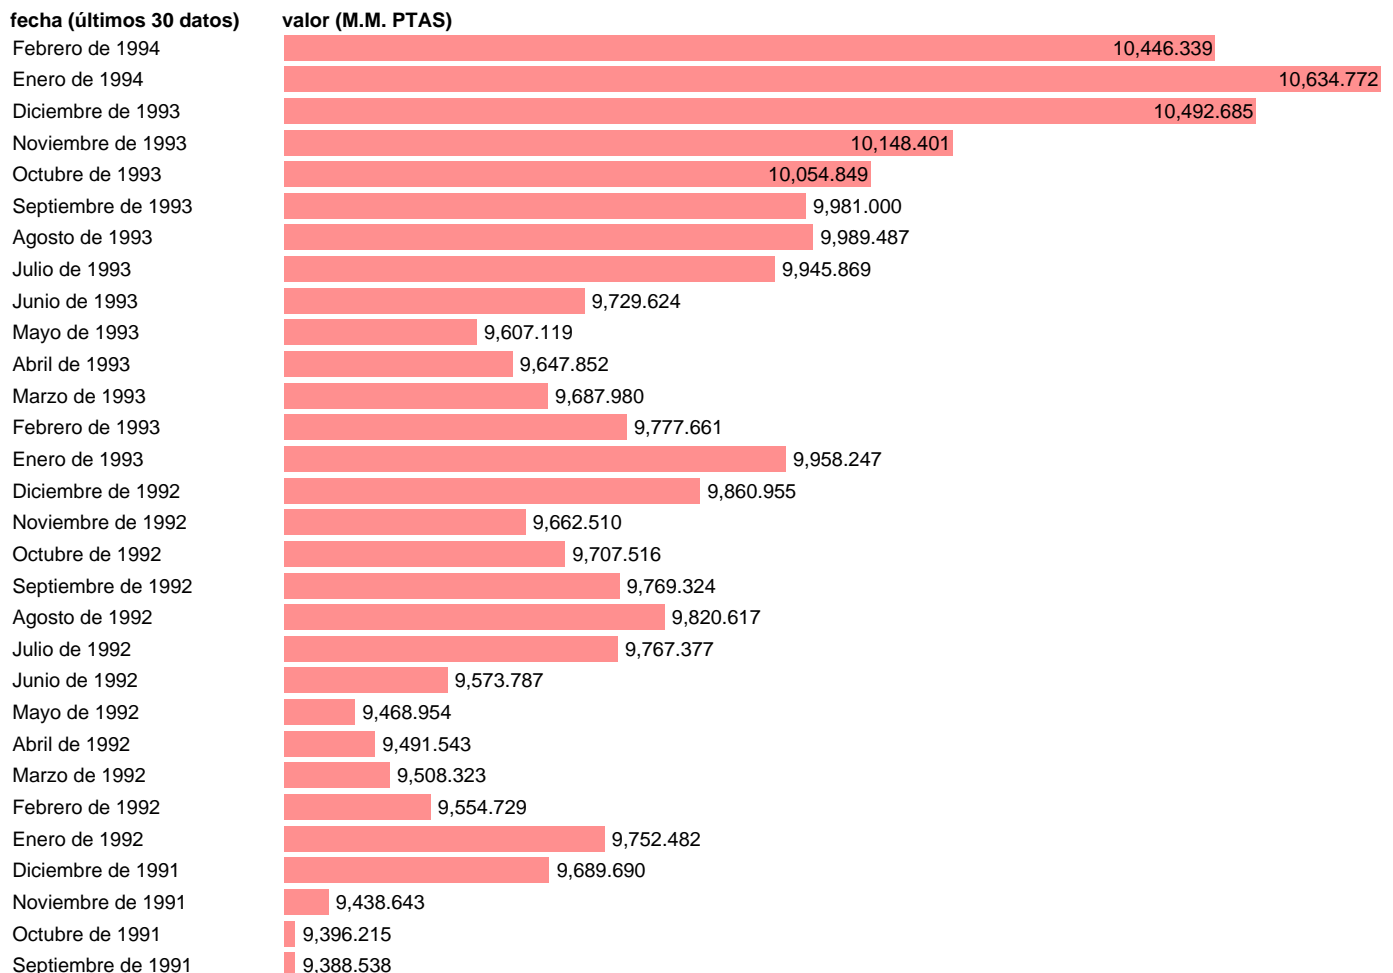

Fuente: **BANCO ESPAÑA.**

Frecuencia: **Mensual.**

Unidades: **M.M. PTAS.**

Datos disponibles desde **Febrero de 1967** hasta **Febrero de 1994.**

Valor más alto alcanzado en Enero de 1994: **10634.772.**

Valor más bajo alcanzado en Febrero de 1967: **420.701.**

[Pulse aquí](#) para acceder a los datos completos actualizados y a la representación gráfica estadística.