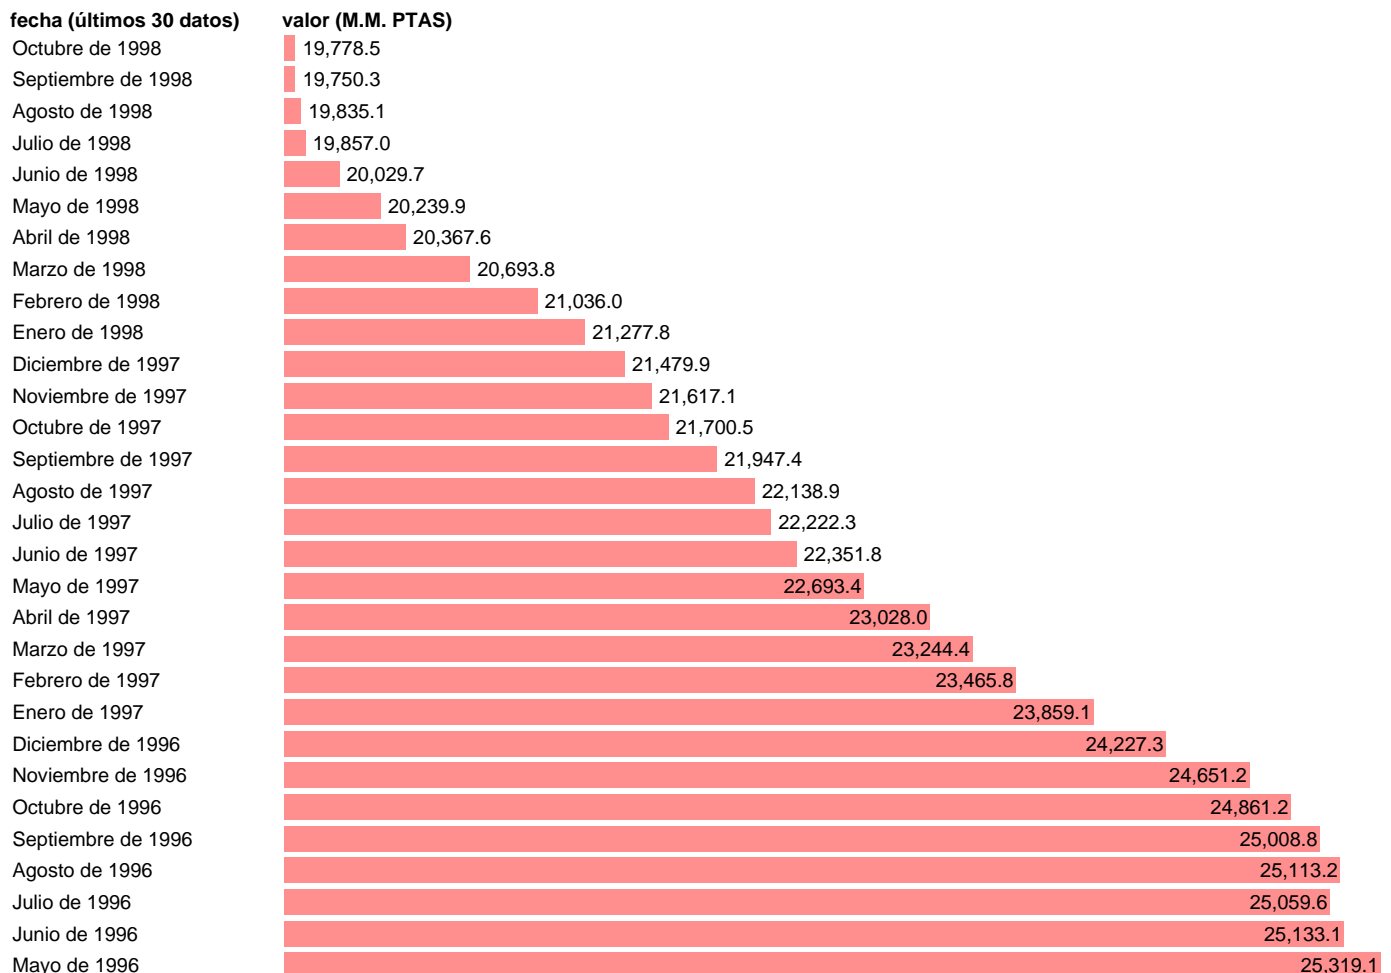

Fuente: **BANCO ESPAÑA.**

Frecuencia: **Mensual.**

Unidades: **M.M. PTAS.**

Datos disponibles desde **Enero de 1962** hasta **Octubre de 1998**.

Valor más alto alcanzado en Marzo de 1996: **25430.6**.

Valor más bajo alcanzado en Enero de 1962: **84.9**.

[Pulse aquí](#) para acceder a los datos completos actualizados y a la representación gráfica estadística.