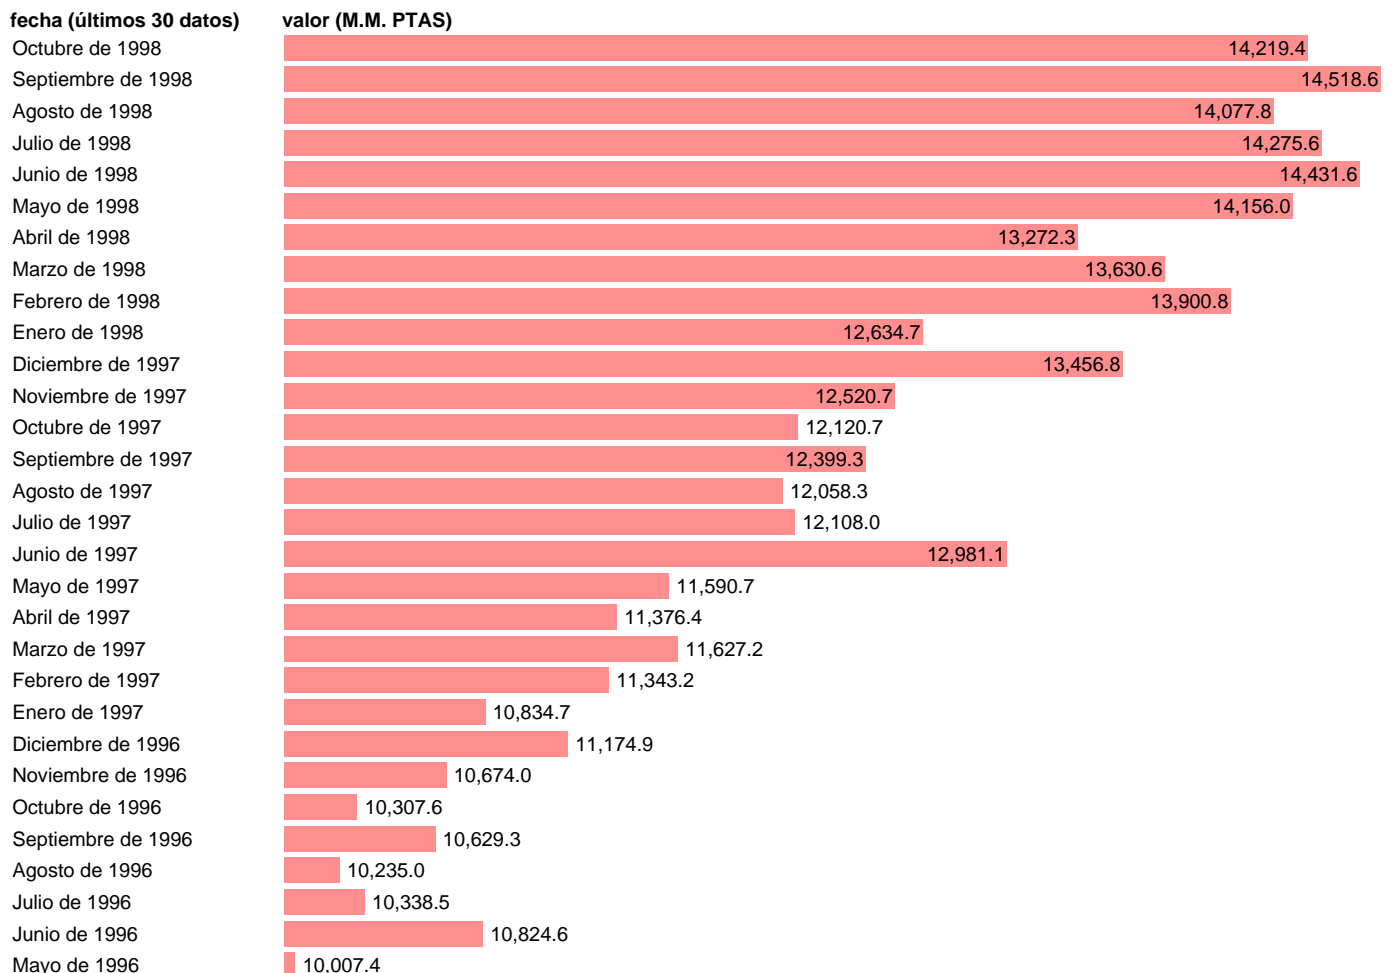

ALP-DEPOSITOS EN PESETAS-SISTEMA CREDITICIO-DEPOSITOS A LA VISTA

Estadística: [ALP-DEPOSITOS EN PESETAS-SISTEMA CREDITICIO-DEPOSITOS A LA VISTA](#)

Enlace permanente (Permalink): <https://tematicas.org/M1/812001/>

Fuente: **BANCO ESPAÑA.**

Frecuencia: **Mensual.**

Unidades: **M.M. PTAS.**

Datos disponibles desde **Enero de 1962** hasta **Octubre de 1998.**

Valor más alto alcanzado en Septiembre de 1998: **14518.6.**

Valor más bajo alcanzado en Enero de 1962: **129.6.**

[Pulse aquí](#) para acceder a los datos completos actualizados y a la representación gráfica estadística.