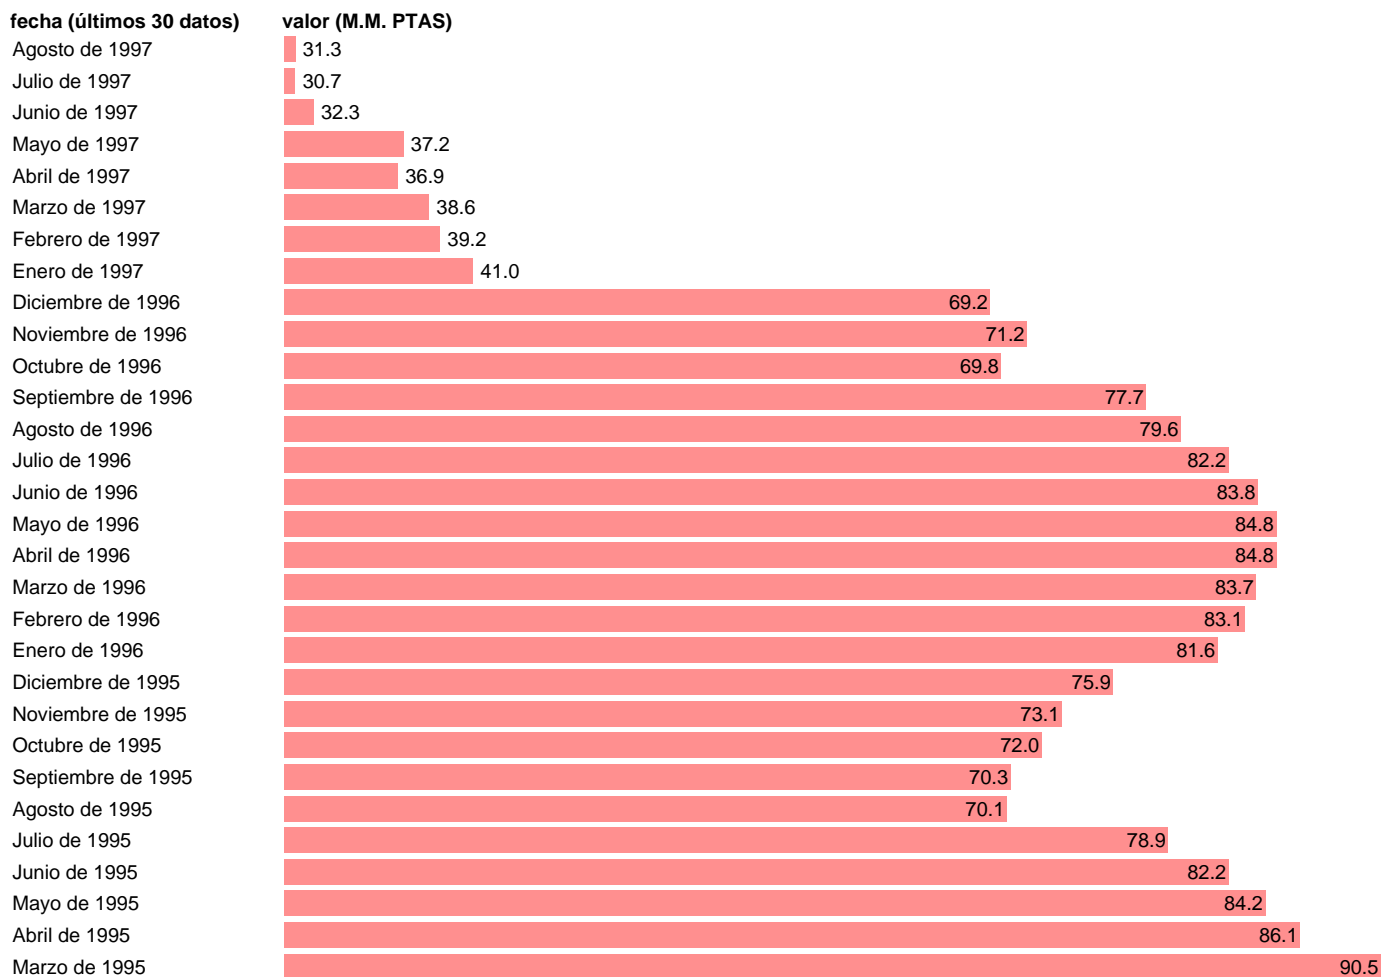

ALP-DEPOSITOS EN PESETAS-ECAOL

Estadística: [ALP-DEPOSITOS EN PESETAS-ECAOL](#)

Enlace permanente (Permalink): <https://tematicas.org/M1/802600/>

Fuente: **BANCO ESPAÑA.**

Frecuencia: **Mensual.**

Unidades: **M.M. PTAS.**

Datos disponibles desde **Enero de 1979** hasta **Agosto de 1997**.

Valor más alto alcanzado en Septiembre de 1990: **1259.6**.

Valor más bajo alcanzado en Enero de 1979: **14.4**.

[Pulse aquí](#) para acceder a los datos completos actualizados y a la representación gráfica estadística.