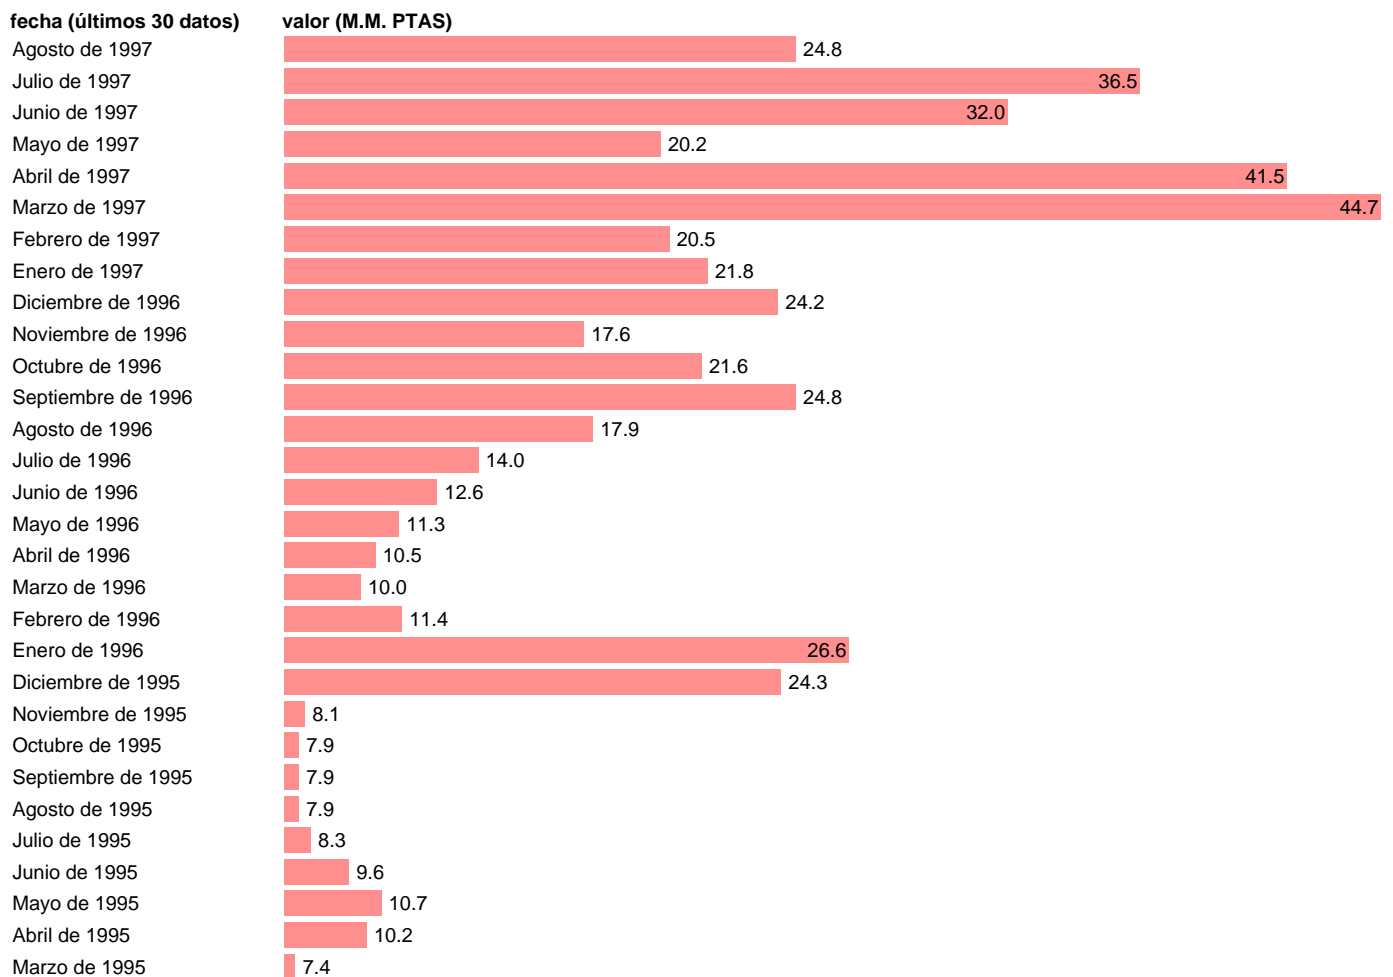

ALP-DEPOSITOS EN PESETAS-CREDITO OFICIAL

Estadística: [ALP-DEPOSITOS EN PESETAS-CREDITO OFICIAL](#)

Enlace permanente (Permalink): <https://tematicas.org/M1/802811/>

Fuente: **BANCO ESPAÑA.**

Frecuencia: **Mensual.**

Unidades: **M.M. PTAS.**

Datos disponibles desde **Enero de 1980** hasta **Agosto de 1997.**

Valor más alto alcanzado en Junio de 1991: **216.**

Valor más bajo alcanzado en Noviembre de 1994: **1.2.**

[Pulse aquí](#) para acceder a los datos completos actualizados y a la representación gráfica estadística.