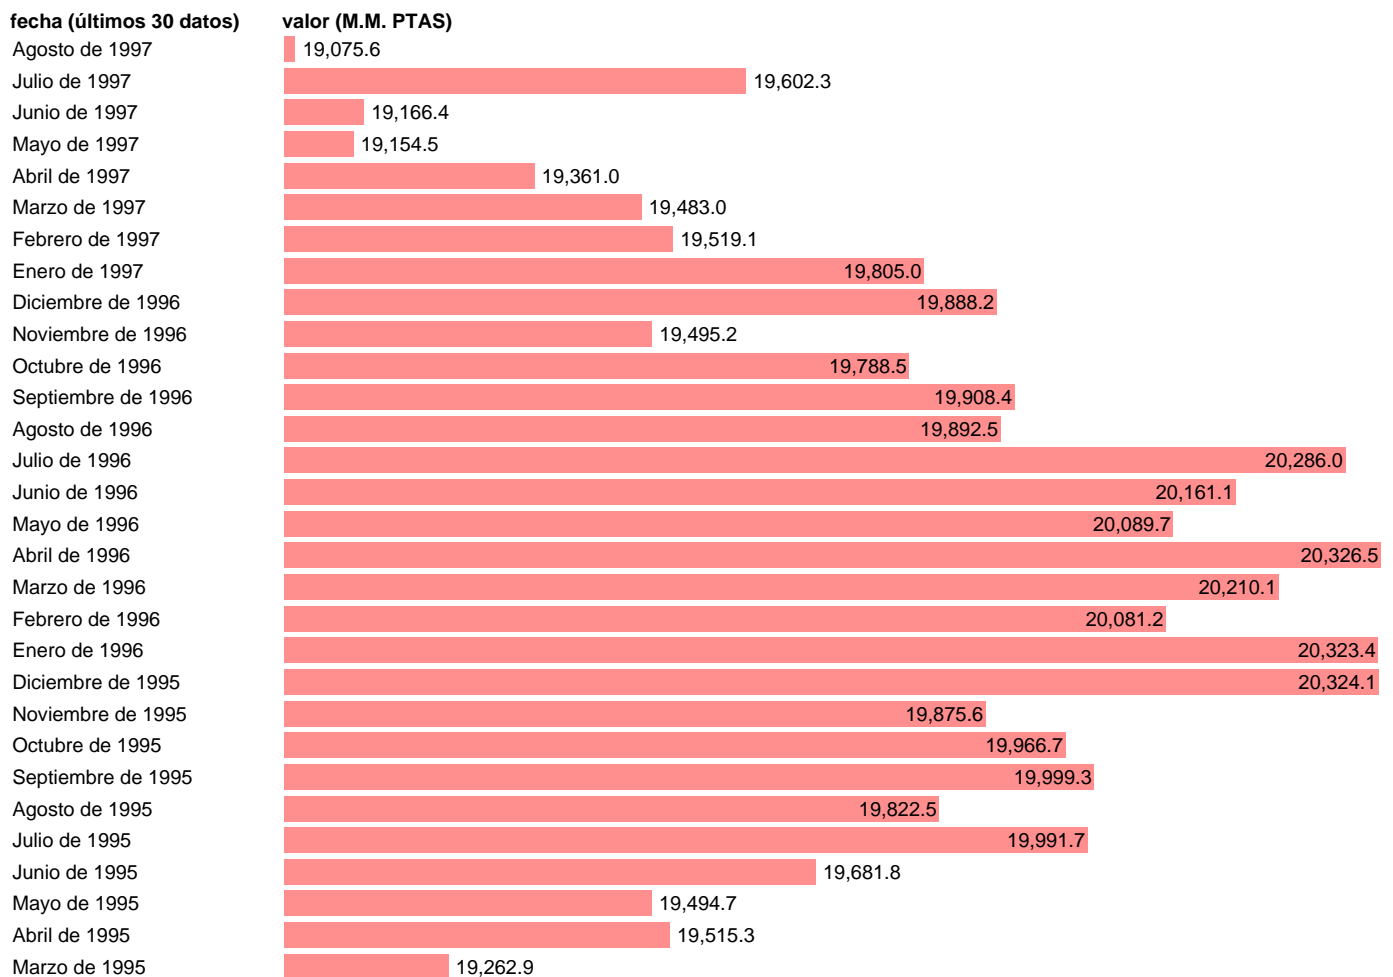

ALP-DEPOSITOS EN PESETAS-BANCA

Estadística: [ALP-DEPOSITOS EN PESETAS-BANCA](#)

Enlace permanente (Permalink): <https://tematicas.org/M1/802300/>

Fuente: **BANCO ESPAÑA.**

Frecuencia: **Mensual.**

Unidades: **M.M. PTAS.**

Datos disponibles desde **Febrero de 1967** hasta **Agosto de 1997.**

Valor más alto alcanzado en Abril de 1996: **20326.5.**

Valor más bajo alcanzado en Febrero de 1967: **581.9.**

[Pulse aquí](#) para acceder a los datos completos actualizados y a la representación gráfica estadística.