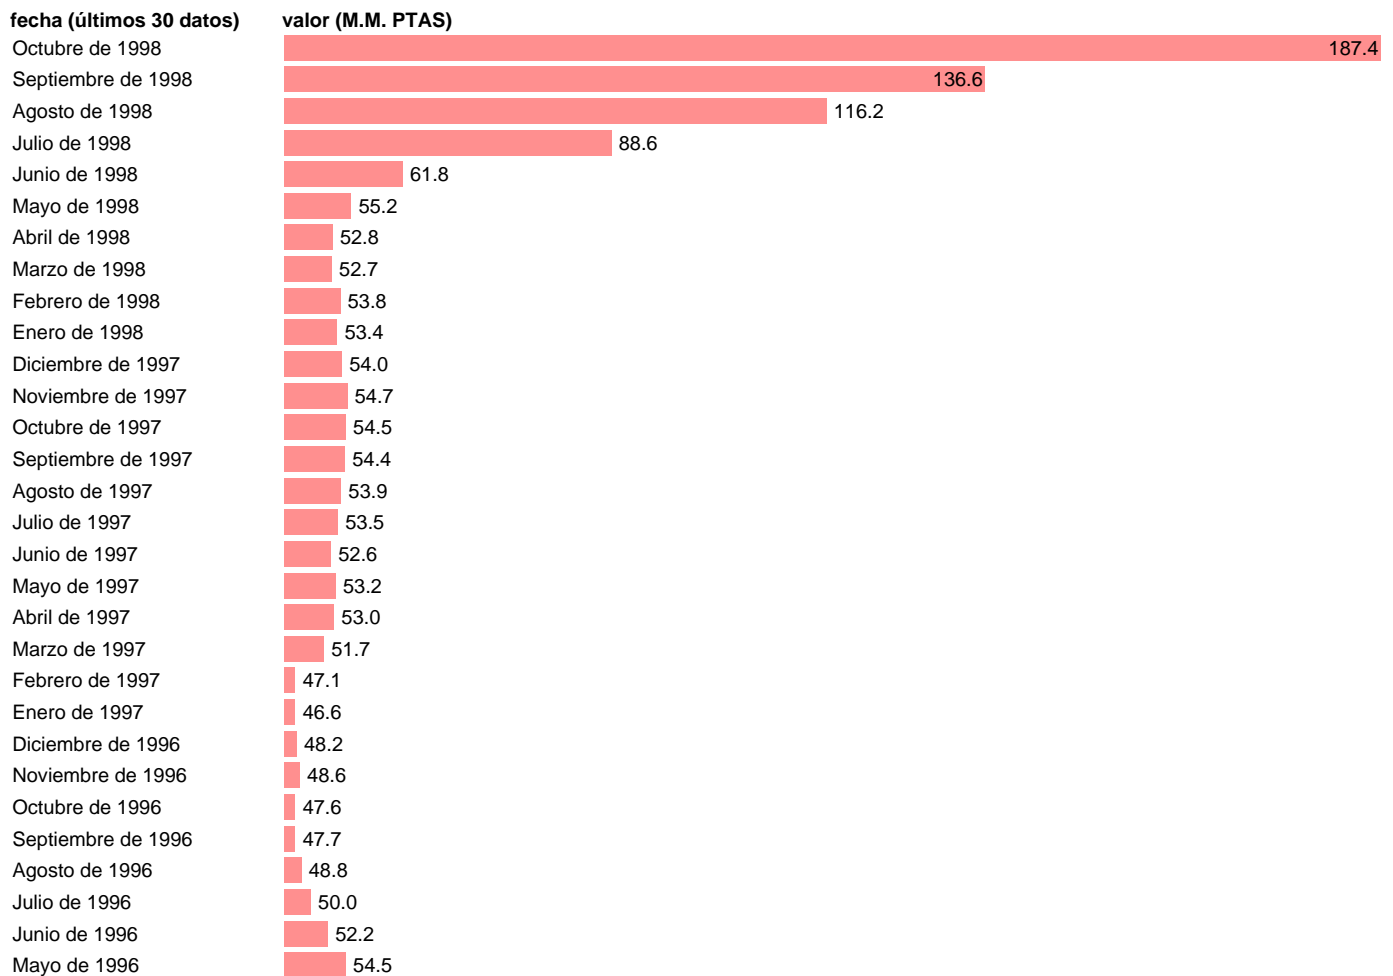

ALP-DEPOSITOS EN MONEDA EXTRANJERA-CAJAS AHORRO

Estadística: [ALP-DEPOSITOS EN MONEDA EXTRANJERA-CAJAS AHORRO](#)

Enlace permanente (Permalink): <https://tematicas.org/M1/803140/>

Fuente: **BANCO ESPAÑA.**

Frecuencia: **Mensual.**

Unidades: **M.M. PTAS.**

Datos disponibles desde **Diciembre de 1981** hasta **Octubre de 1998.**

Valor más alto alcanzado en Octubre de 1998: **187.4.**

Valor más bajo alcanzado en Octubre de 1982: **0.**