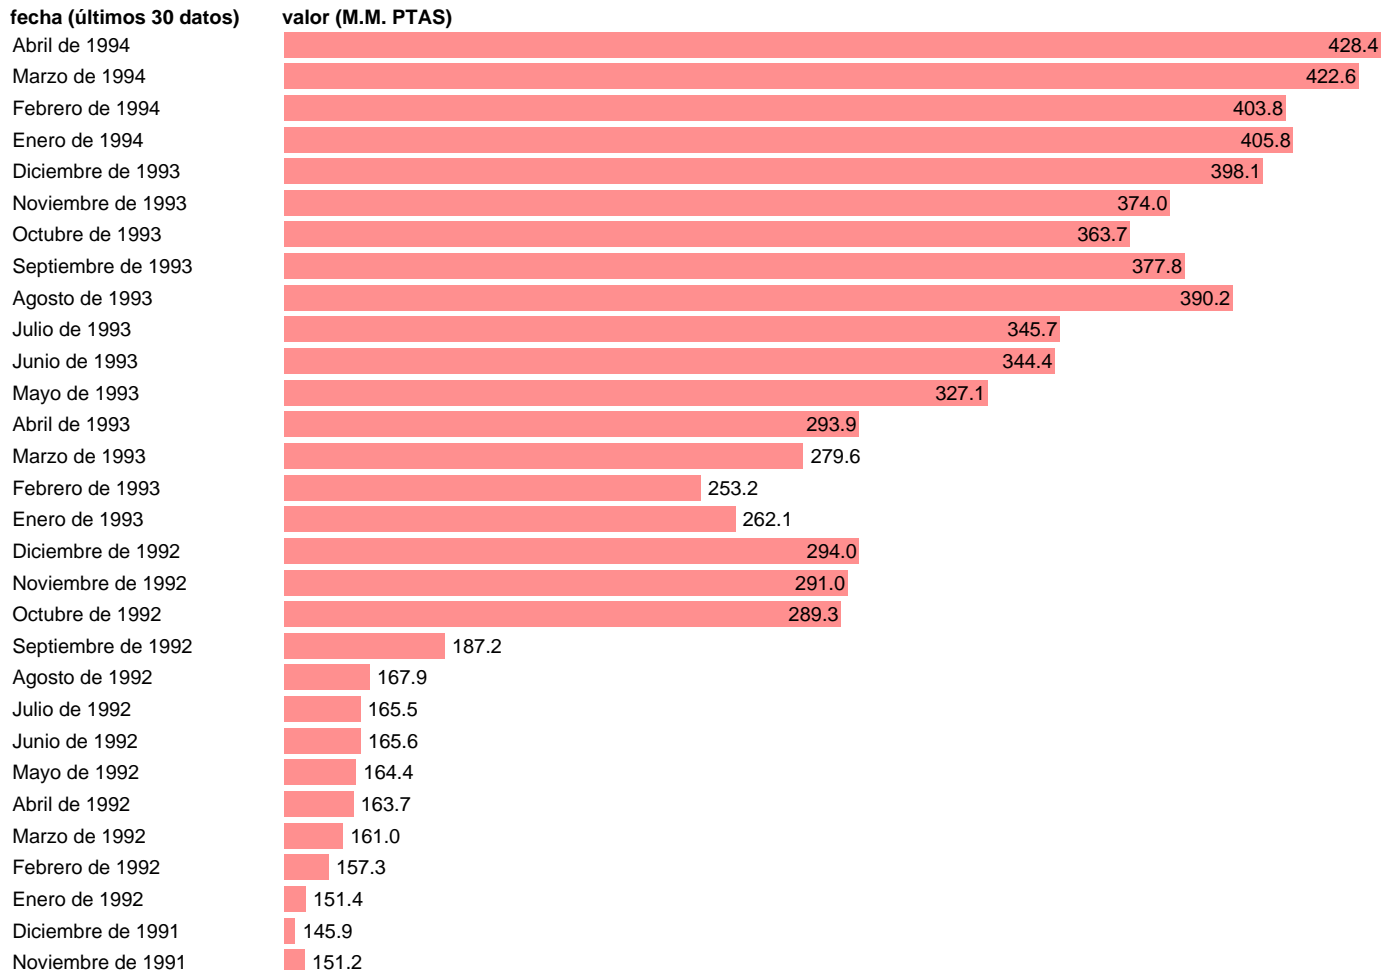

## ALP-DEPOSITOS EN MONEDA EXTRANJERA-BANCA

Estadística: [ALP-DEPOSITOS EN MONEDA EXTRANJERA-BANCA](#)

Enlace permanente (Permalink): <https://tematicas.org/M1/803130/>

Fuente: **BANCO ESPAÑA.**

Frecuencia: **Mensual.**

Unidades: **M.M. PTAS.**

Datos disponibles desde **Julio de 1974** hasta **Abril de 1994.**

Valor más alto alcanzado en Abril de 1994: **428.4.**

Valor más bajo alcanzado en Julio de 1974: **1.6.**

[Pulse aquí](#) para acceder a los datos completos actualizados y a la representación gráfica estadística.