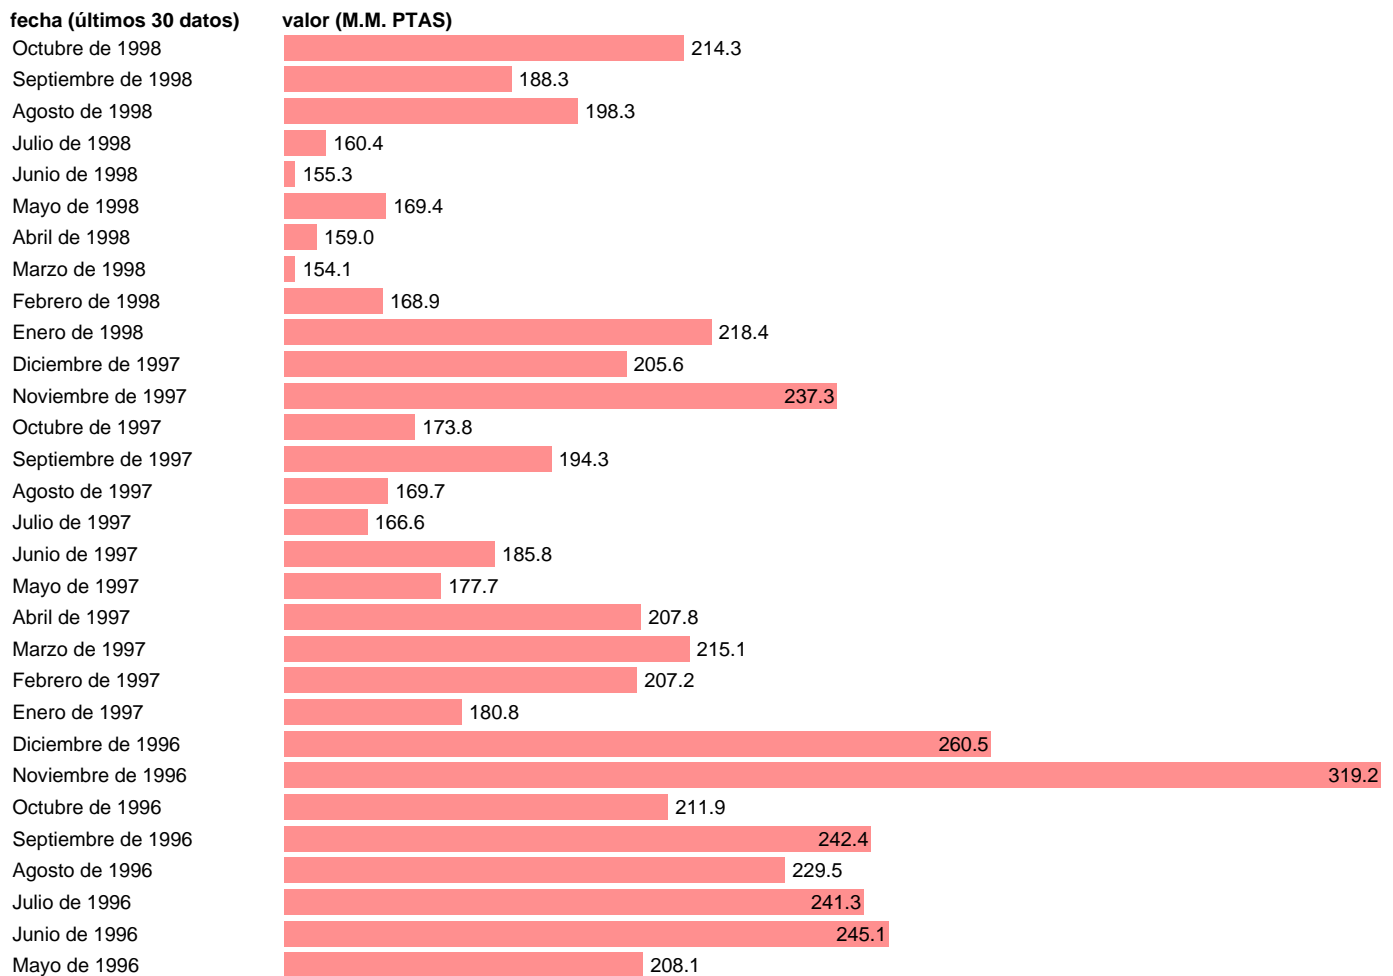

## ALP-DEPOSITOS DE PARTICULARES EN BANCO DE ESPAÑA

Estadística: [ALP-DEPOSITOS DE PARTICULARES EN BANCO DE ESPAÑA](#)

Enlace permanente (Permalink): <https://tematicas.org/M1/802101/>

Fuente: **BANCO ESPAÑA.**

Frecuencia: **Mensual.**

Unidades: **M.M. PTAS.**

Datos disponibles desde **Enero de 1970** hasta **Octubre de 1998.**

Valor más alto alcanzado en Noviembre de 1996: **319.2.**

Valor más bajo alcanzado en Abril de 1971: **14.7.**

[Pulse aquí](#) para acceder a los datos completos actualizados y a la representación gráfica estadística.