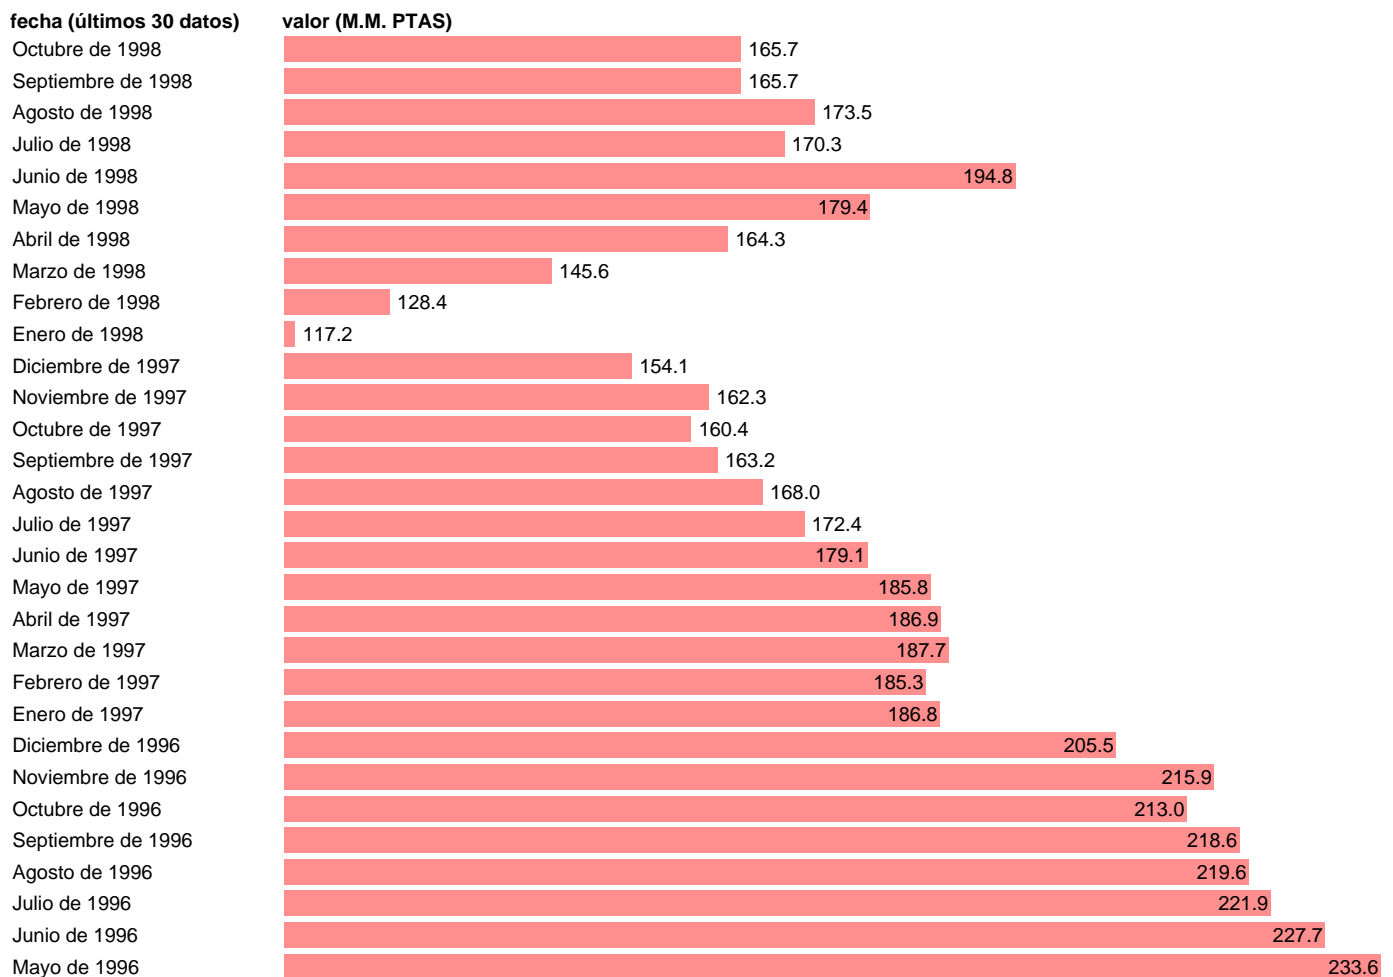

ALP COMPUTABLES-TOTAL

Estadística: [ALP COMPUTABLES-TOTAL](#)

Enlace permanente (Permalink): <https://tematicas.org/M1/800100/>

Fuente: **BANCO ESPAÑA.**

Frecuencia: **Mensual.**

Unidades: **M.M. PTAS.**

Datos disponibles desde **Enero de 1979** hasta **Octubre de 1998.**

Valor más alto alcanzado en Septiembre de 1990: **1390.**

Valor más bajo alcanzado en Enero de 1979: **14.4.**

[Pulse aquí](#) para acceder a los datos completos actualizados y a la representación gráfica estadística.