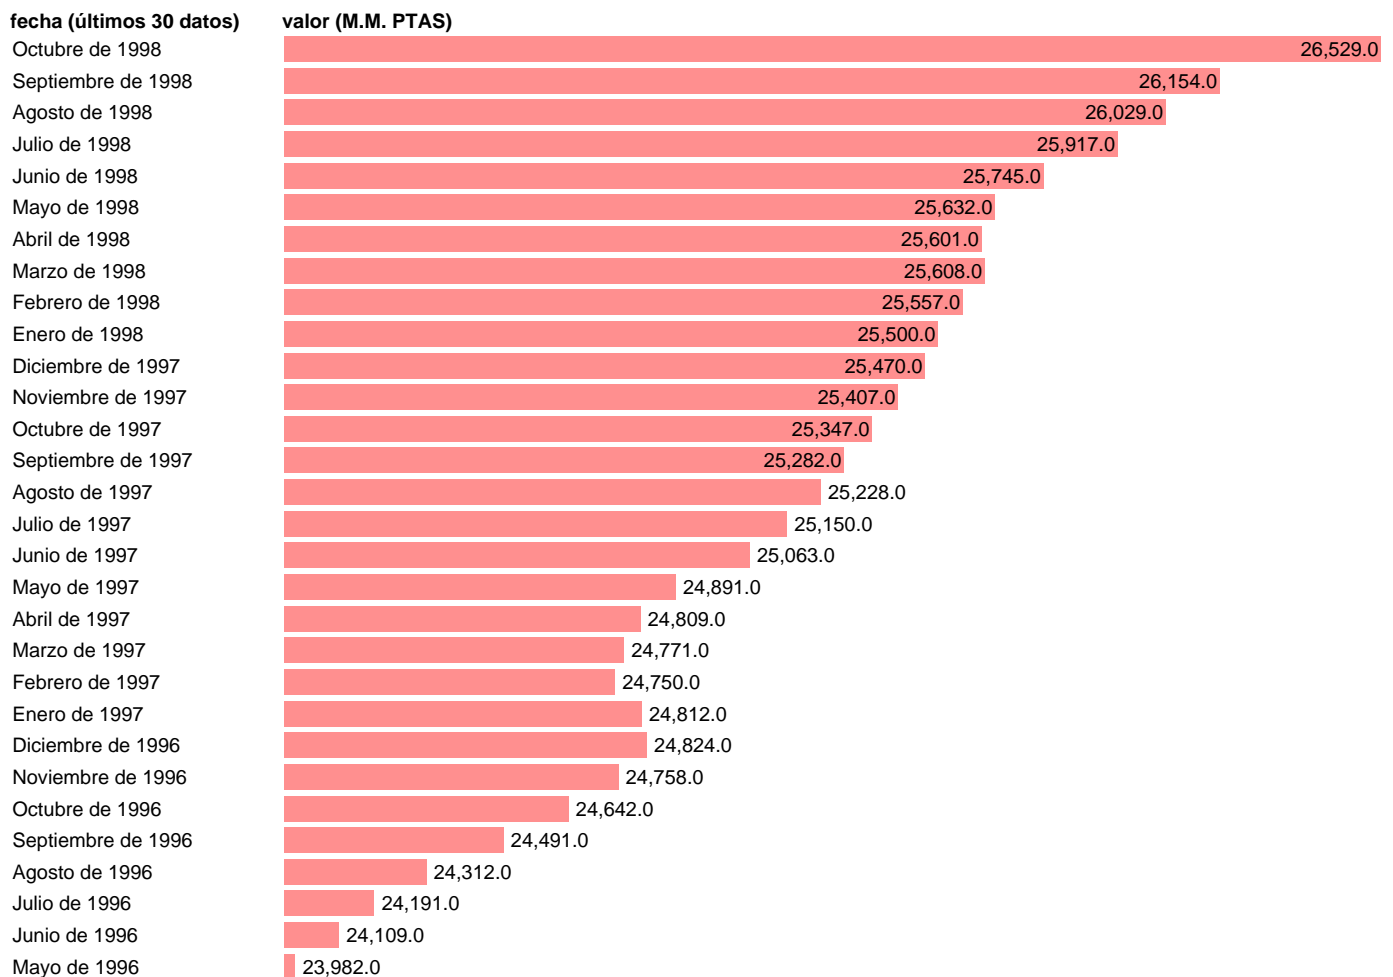

## ALP COMPUTABLES-CAJAS DE AHORRO (CVE)

Estadística: [ALP COMPUTABLES-CAJAS DE AHORRO \(CVE\)](#)

Enlace permanente (Permalink): <https://tematicas.org/M1/800140.d/>

Fuente: **BANCO ESPAÑA.**

Frecuencia: **Mensual.**

Unidades: **M.M. PTAS.**

Datos disponibles desde **Enero de 1980** hasta **Octubre de 1998.**

Valor más alto alcanzado en Octubre de 1998: **26529.**

Valor más bajo alcanzado en Enero de 1980: **3184.**

[Pulse aquí](#) para acceder a los datos completos actualizados y a la representación gráfica estadística.