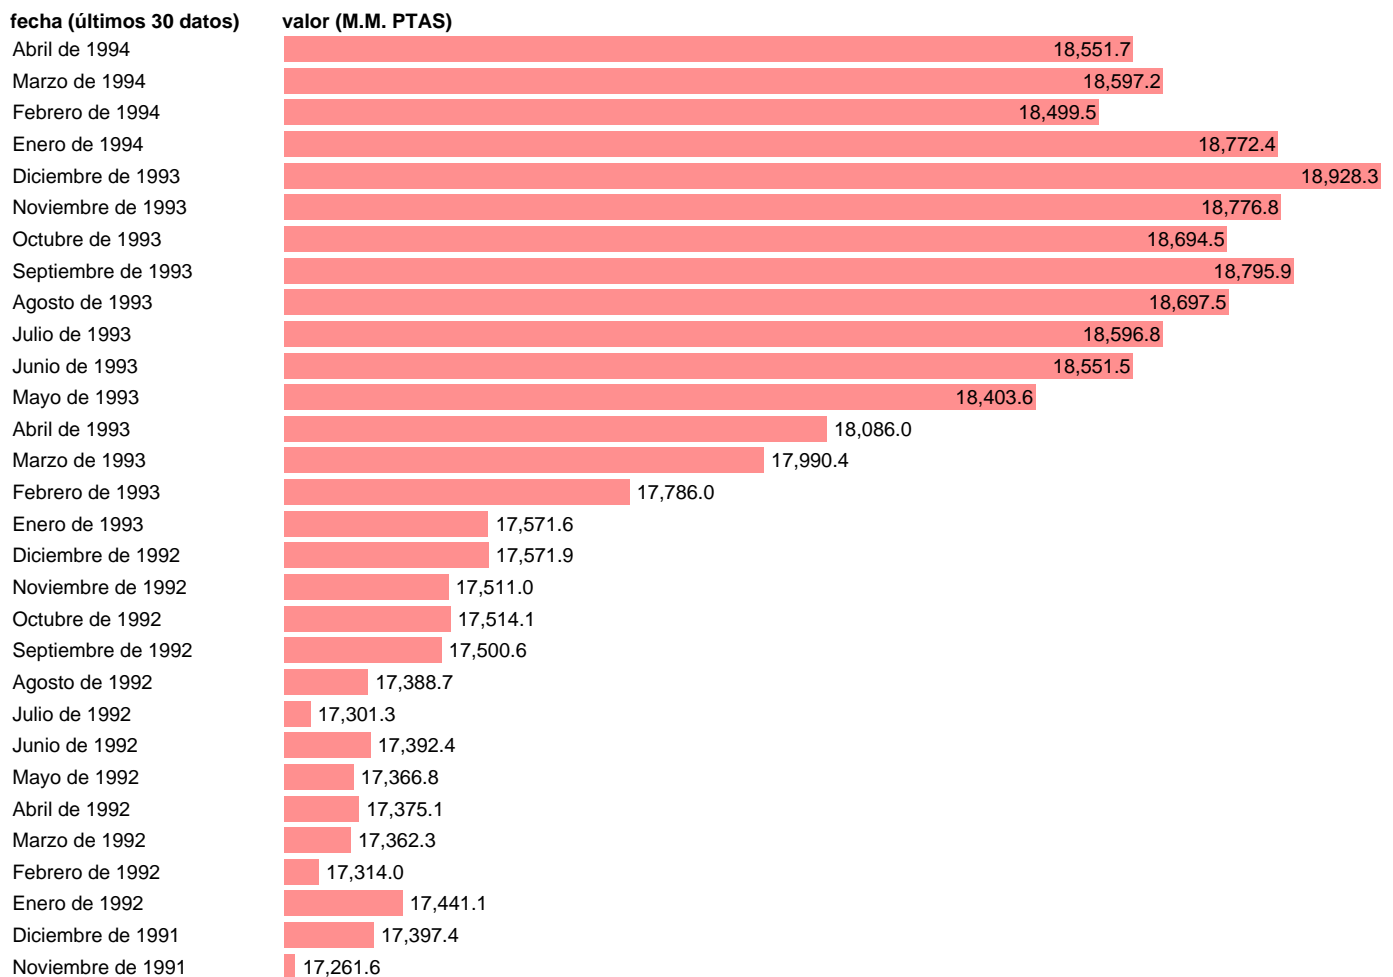

ALP COMPUTABLES-BANCA PRIVADA (CVE)

Estadística: [ALP COMPUTABLES-BANCA PRIVADA \(CVE\)](#)

Enlace permanente (Permalink): <https://tematicas.org/M1/800130.d/>

Fuente: **BANCO ESPAÑA.**

Frecuencia: **Mensual.**

Unidades: **M.M. PTAS.**

Datos disponibles desde **Enero de 1980** hasta **Abril de 1994.**

Valor más alto alcanzado en Diciembre de 1993: **18928.3.**

Valor más bajo alcanzado en Enero de 1980: **6091.8.**