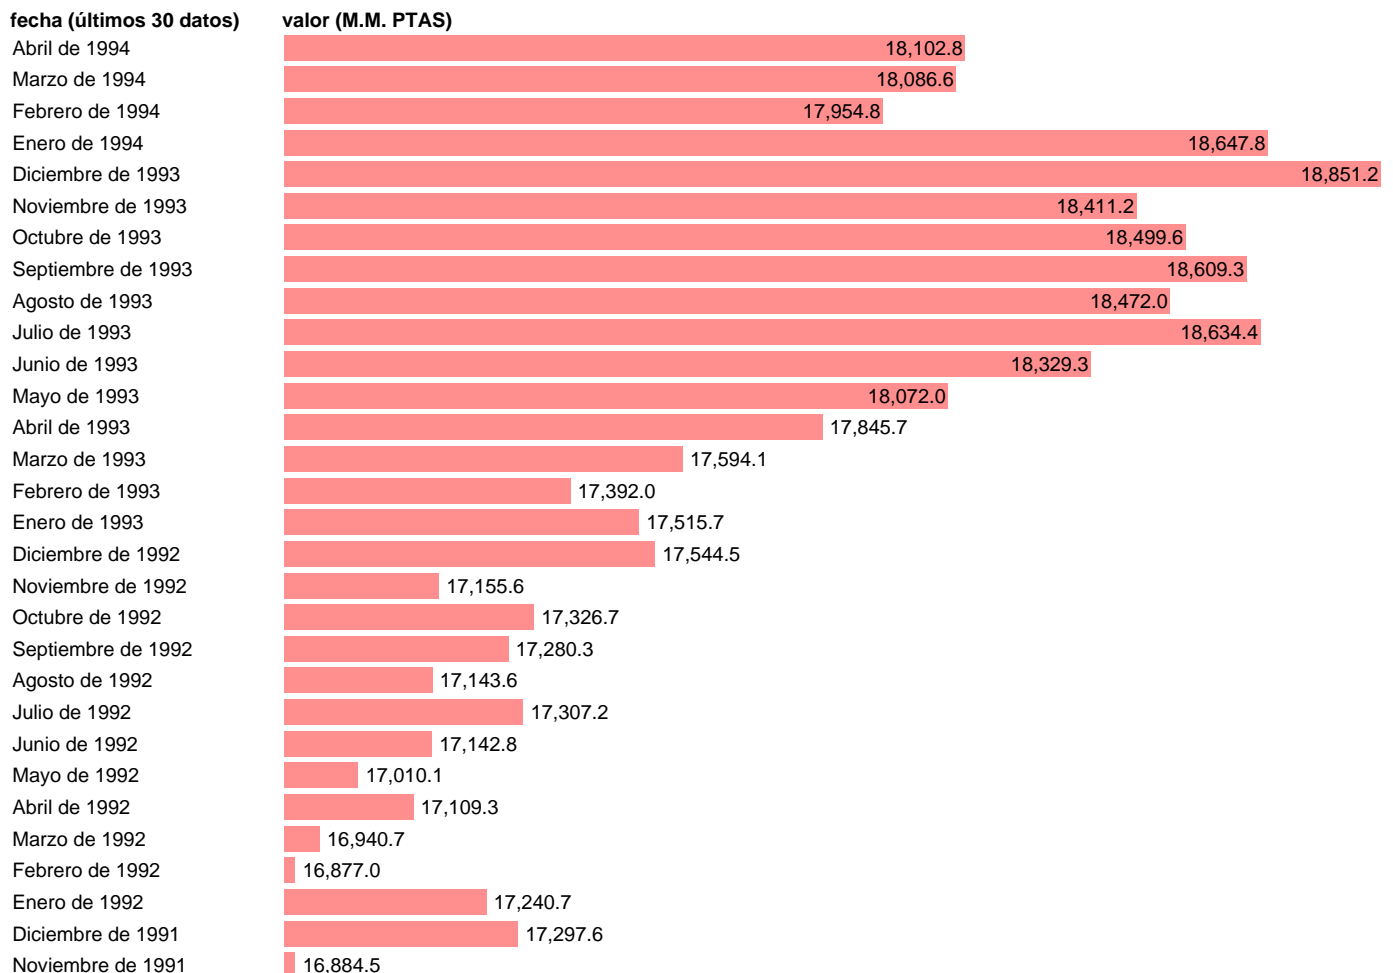

Fuente: **BANCO ESPAÑA.**

Frecuencia: **Mensual.**

Unidades: **M.M. PTAS.**

Datos disponibles desde **Febrero de 1967** hasta **Abril de 1994.**

Valor más alto alcanzado en Diciembre de 1993: **18851.2.**

Valor más bajo alcanzado en Febrero de 1967: **581.9.**

[Pulse aquí](#) para acceder a los datos completos actualizados y a la representación gráfica estadística.