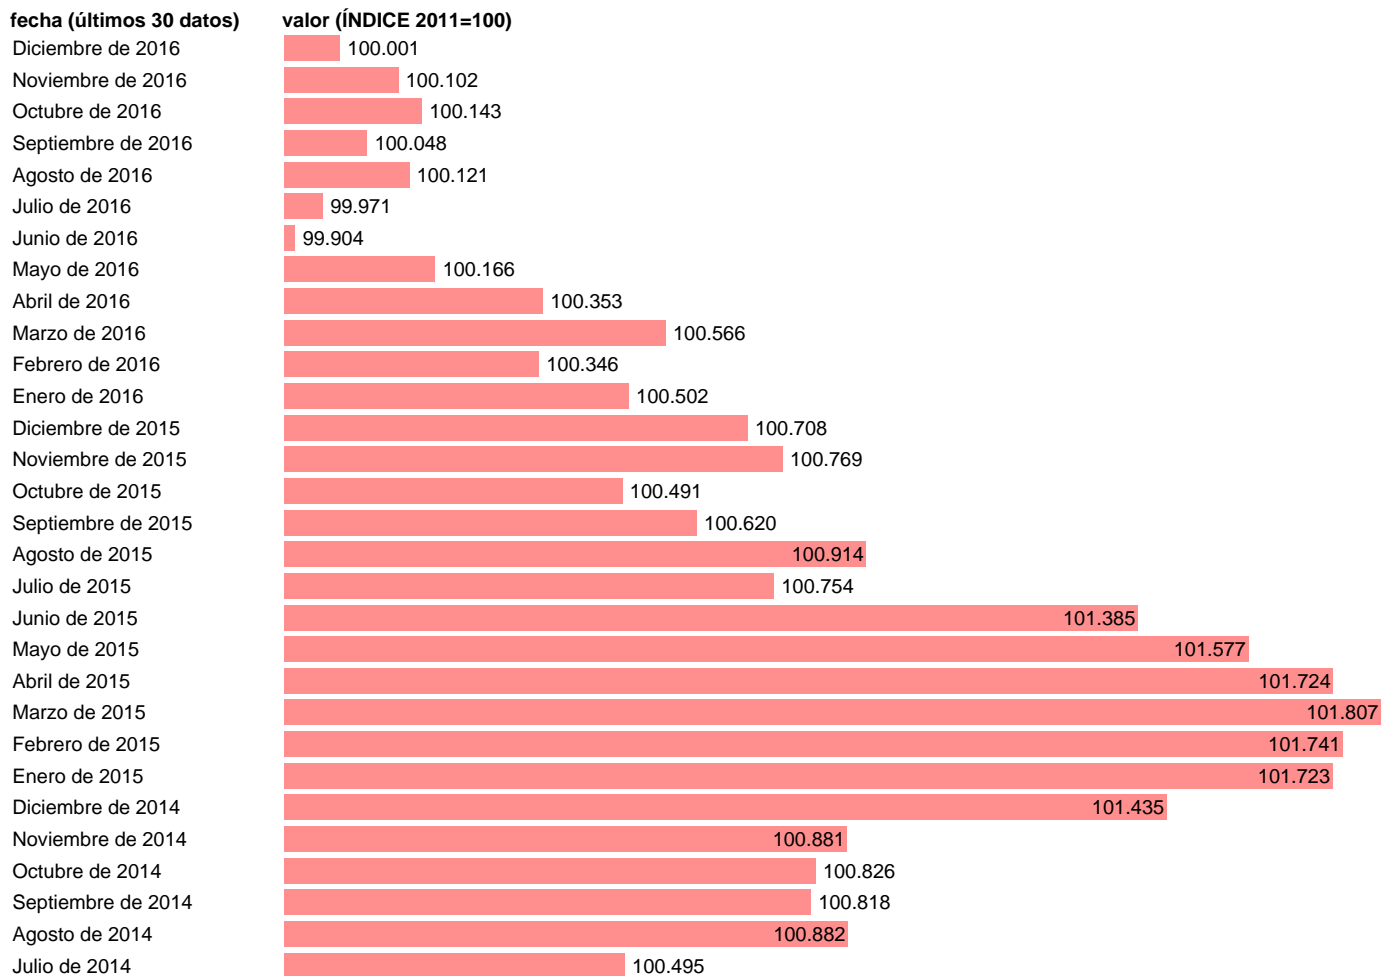

ALIMENTOS PARA BEBÉ (SUBCLASE)

Estadística: [ALIMENTOS PARA BEBÉ \(SUBCLASE\)](#)

Enlace permanente (Permalink): <https://tematicas.org/M1/401r34/>

Notas: **ACTUALIZA: SGAM (ÁREA DE PRECIOS).**

Fuente: **INE.**

Frecuencia: **Mensual.**

Unidades: **ÍNDICE 2011=100.**

Datos disponibles desde **Enero de 2007** hasta **Diciembre de 2016**.

Valor más alto alcanzado en Abril de 2012: **102.872.**

Valor más bajo alcanzado en Enero de 2007: **95.586.**

[Pulse aquí](#) para acceder a los datos completos actualizados y a la representación gráfica estadística.