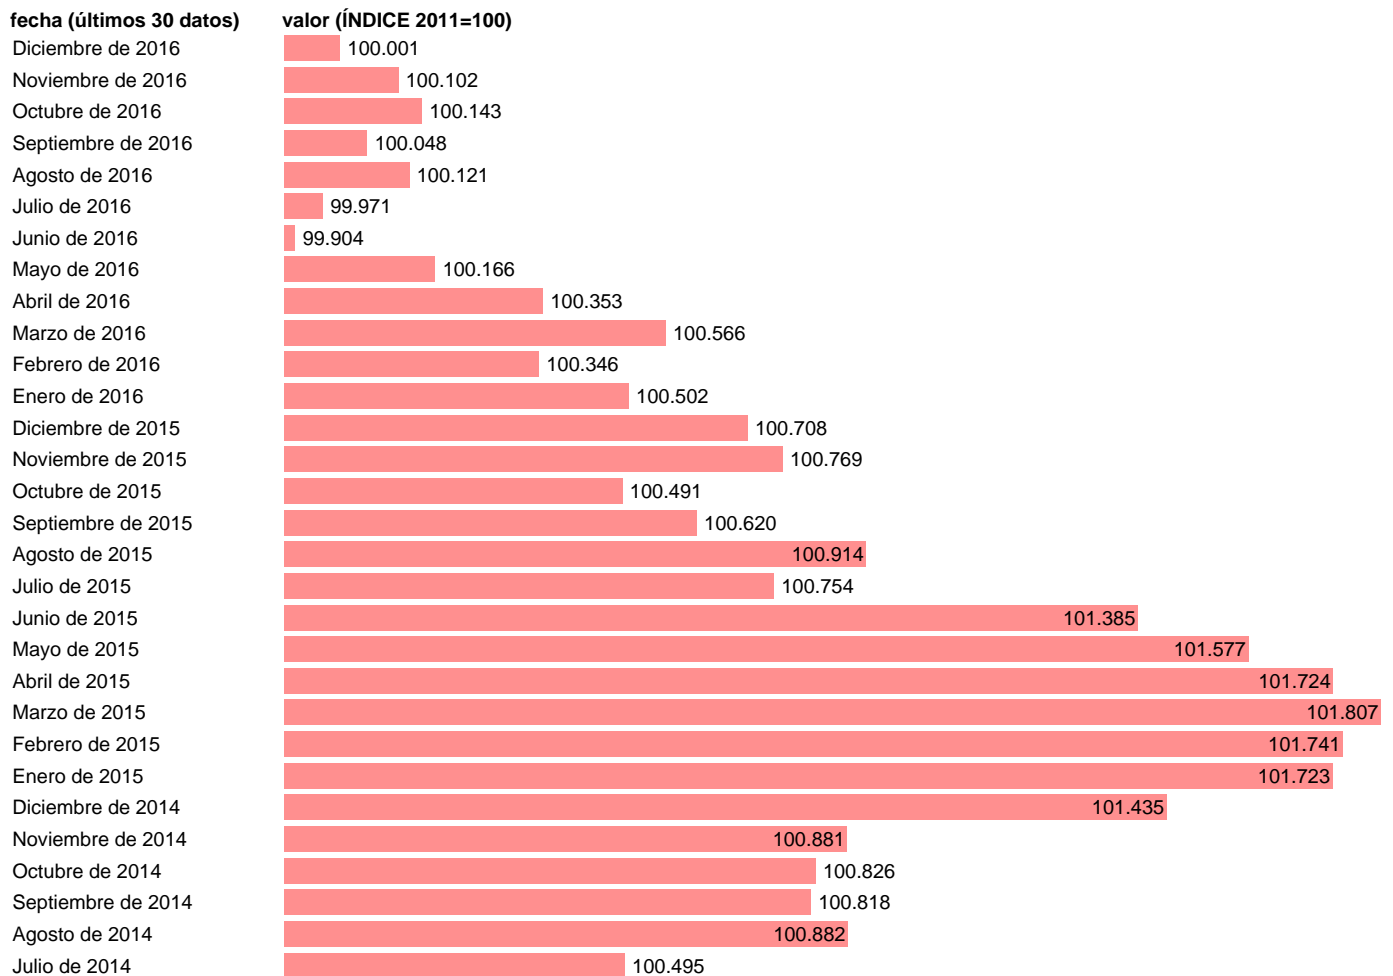

## ALIMENTOS PARA BEBÉ (SUBCLASE)

Estadística: [ALIMENTOS PARA BEBÉ \(SUBCLASE\)](#)

Enlace permanente (Permalink): <https://tematicas.org/M1/4h01r34/>

Notas: **ACTUALIZA: SGAM (ÁREA DE PRECIOS).**

Fuente: **INE.**

Frecuencia: **Mensual.**

Unidades: **ÍNDICE 2011=100.**

Datos disponibles desde **Enero de 2007** hasta **Diciembre de 2016**.

Valor más alto alcanzado en Abril de 2012: **102.872**.

Valor más bajo alcanzado en Enero de 2007: **95.586**.

[Pulse aquí](#) para acceder a los datos completos actualizados y a la representación gráfica estadística.