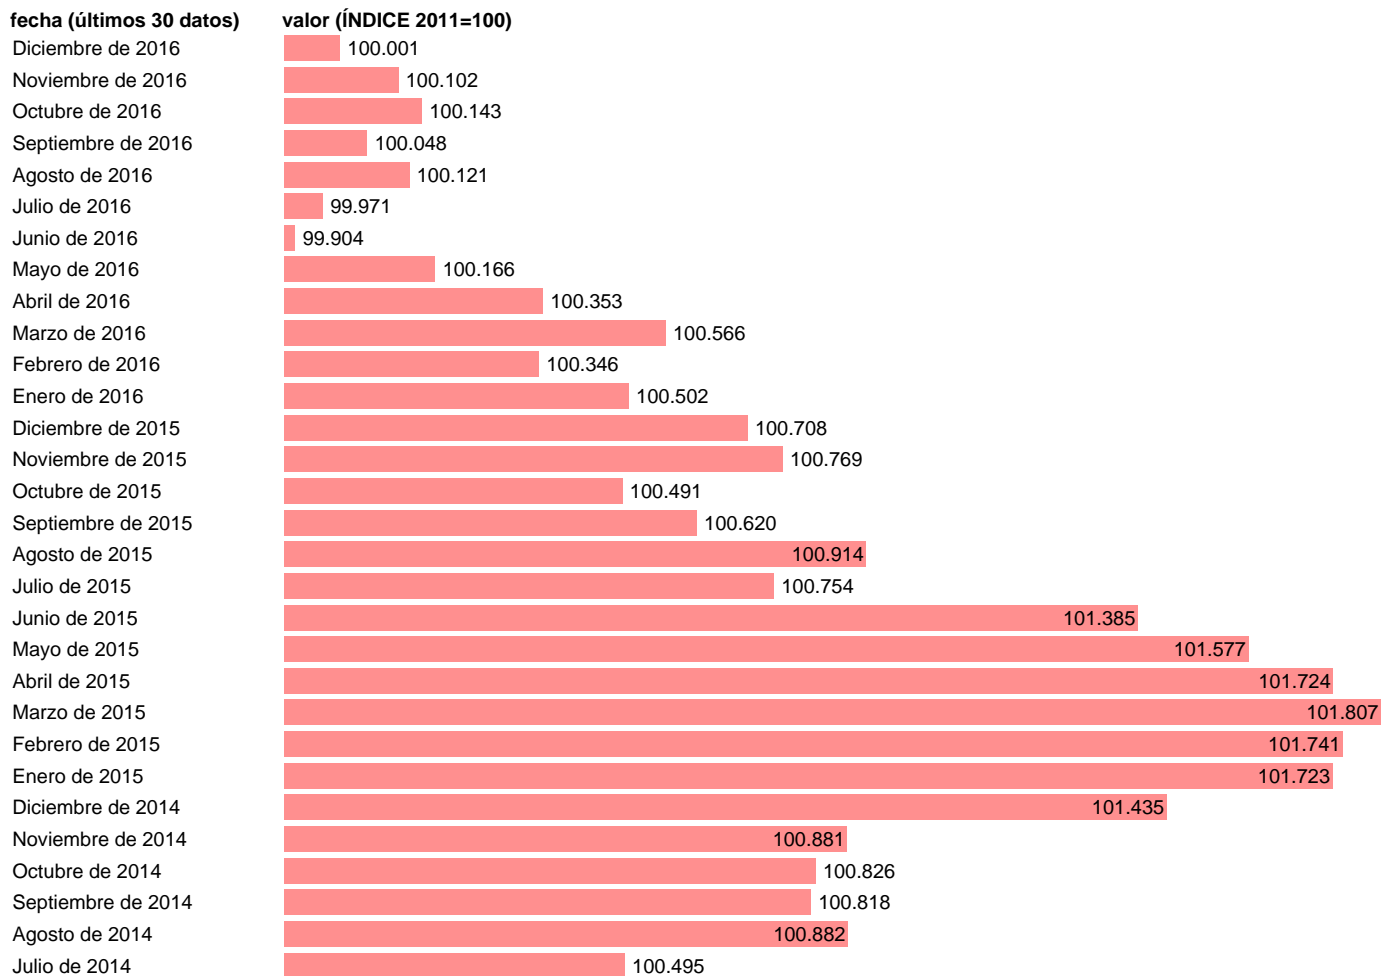

ALIMENTOS PARA BEBÉ (SUBCLASE)

Estadística: [ALIMENTOS PARA BEBÉ \(SUBCLASE\)](#)

Enlace permanente (Permalink): <https://tematicas.org/M1/4a01r34/>

Notas: **ACTUALIZA: SGAM (ÁREA DE PRECIOS).**

Fuente: **INE.**

Frecuencia: **Mensual.**

Unidades: **ÍNDICE 2011=100.**

Datos disponibles desde **Enero de 2007** hasta **Diciembre de 2016**.

Valor más alto alcanzado en Abril de 2012: **102.872.**

Valor más bajo alcanzado en Enero de 2007: **95.586.**

[Pulse aquí](#) para acceder a los datos completos actualizados y a la representación gráfica estadística.