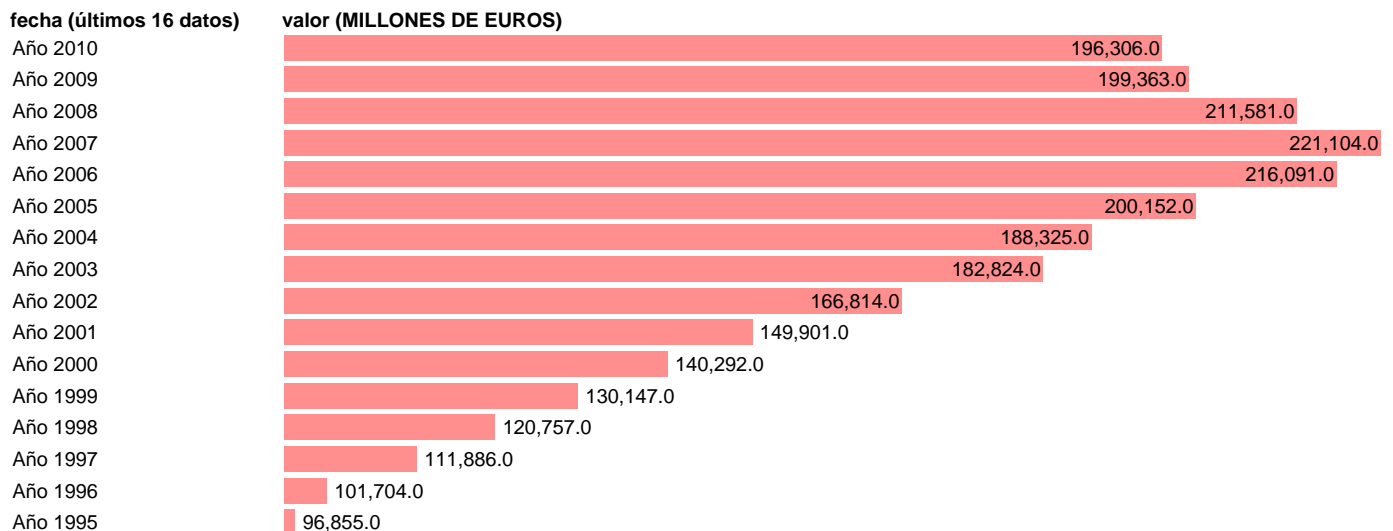

## AHORRO NACIONAL BRUTO. CORRIENTES. BASE 2000

Estadística: [AHORRO NACIONAL BRUTO. CORRIENTES. BASE 2000](#)

Enlace permanente (Permalink): <https://tematicas.org/M1/9agc6450/>

Fuente: **INE (CNE-2000)**.

Frecuencia: **Anual**.

Unidades: **MILLONES DE EUROS**.

Datos disponibles desde **Año 1995** hasta **Año 2010**.

Valor más alto alcanzado en Año 2007: **221104**.

Valor más bajo alcanzado en Año 1995: **96855**.