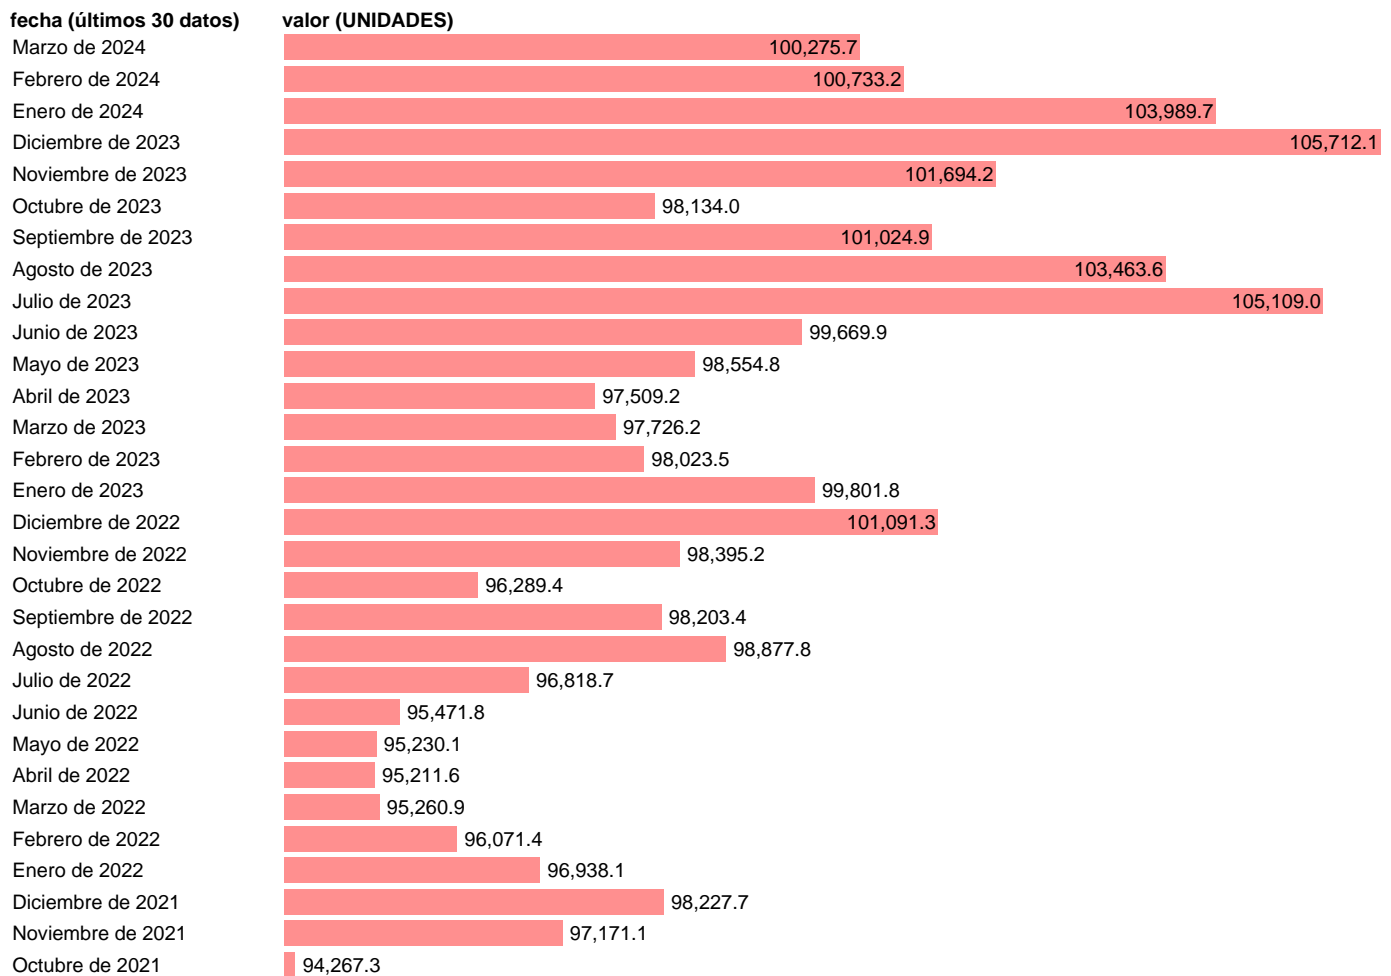

AFILIACIONES A LA SS. ACTIVIDADES POSTALES Y DE CORREOS

Estadística: [AFILIACIONES A LA SS. ACTIVIDADES POSTALES Y DE CORREOS](#)

Enlace permanente (Permalink): <https://tematicas.org/M1/190353m/>

Notas: **Afiliación y alta de trabajadores** (www.seg-social.es/wps/portal/wss/internet/EstadisticasPresupuestosEstudios).

Fuente: **TGSS**.

Frecuencia: **Mensual**.

Unidades: **UNIDADES**.

Datos disponibles desde **Enero de 2009** hasta **Marzo de 2024**.

Valor más alto alcanzado en Diciembre de 2023: **105712.1**.

Valor más bajo alcanzado en Marzo de 2014: **57256.7**.

[Pulse aquí](#) para acceder a los datos completos actualizados y a la representación gráfica estadística.