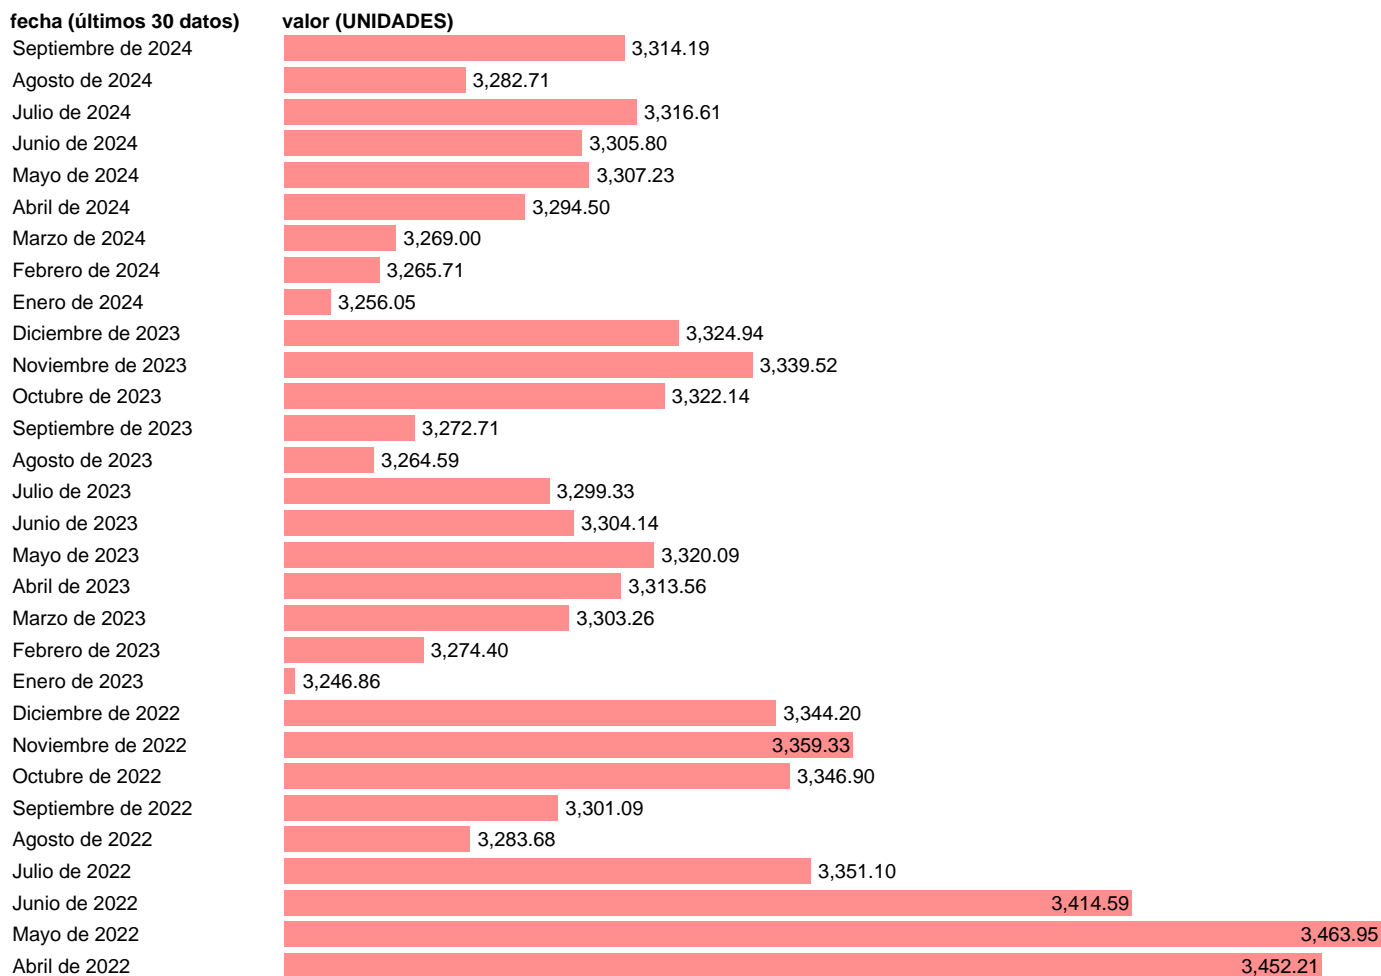

Notas: **Afiliación y alta de trabajadores (www.seg-social.es/wps/portal/wss/internet/EstadisticasPresupuestosEstudios).**

Fuente: **TGSS.**

Frecuencia: **Mensual.**

Unidades: **UNIDADES.**

Datos disponibles desde **Enero de 2009** hasta **Septiembre de 2024**.

Valor más alto alcanzado en Junio de 2019: **3849.4**.

Valor más bajo alcanzado en Enero de 2009: **2071.05**.

[Pulse aquí](#) para acceder a los datos completos actualizados y a la representación gráfica estadística.