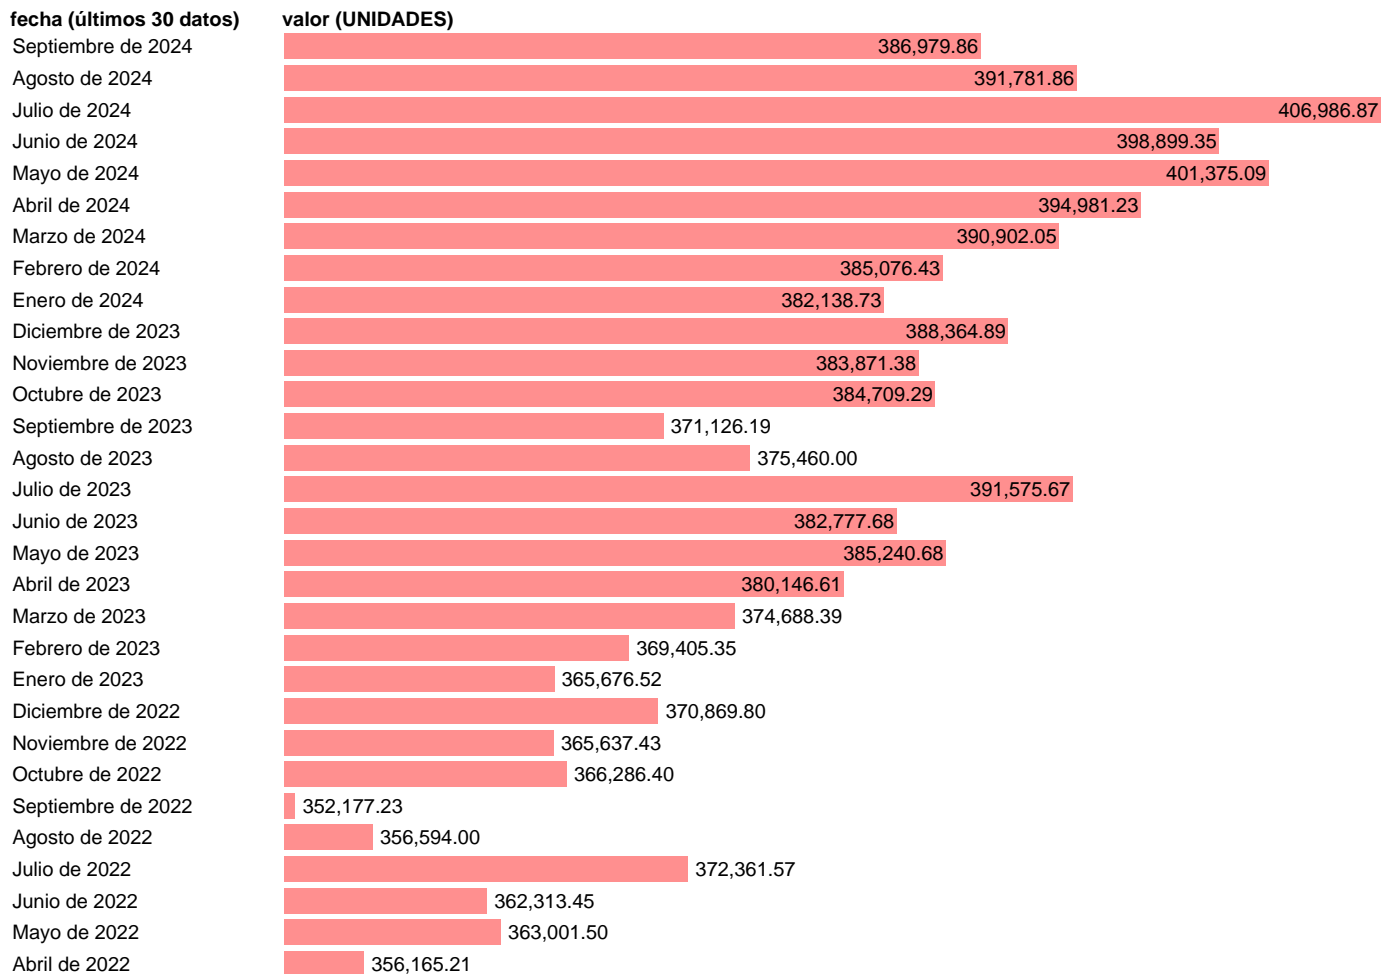

AFILIACIONES A LA SS. RG Y RETA. ACTIV. ARTISTICAS, RECREATIVAS Y ENTRENIMIENTO

Estadística: [AFILIACIONES A LA SS. RG Y RETA. ACTIV. ARTISTICAS, RECREATIVAS Y ENTRENIMIENTO](#)

Enlace permanente (Permalink): <https://tematicas.org/M1/1903rm/>

Notas: **Afiliación y alta de trabajadores (www.seg-social.es/wps/portal/wss/internet/EstadisticasPresupuestosEstudios).**

Fuente: **TGSS.**

Frecuencia: **Mensual.**

Unidades: **UNIDADES.**

Datos disponibles desde **Enero de 2009** hasta **Septiembre de 2024**.

Valor más alto alcanzado en Julio de 2024: **406986.87**.

Valor más bajo alcanzado en Septiembre de 2012: **235086.6**.

[Pulse aquí](#) para acceder a los datos completos actualizados y a la representación gráfica estadística.