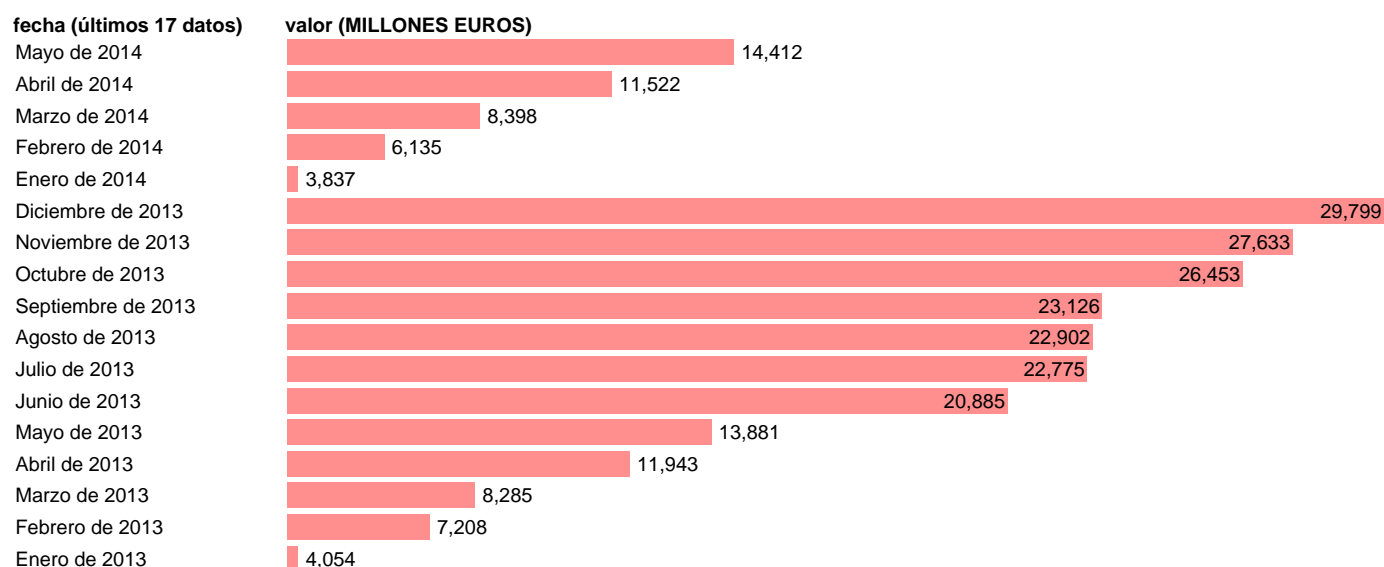

ADMONS. SS.-REC.CTES.- TRANSFERENCIAS CORRIENTES ENTRE AA.PP.

Estadística: [ADMONS. SS.-REC.CTES.- TRANSFERENCIAS CORRIENTES ENTRE AA.PP.](#)

Enlace permanente (Permalink): <https://tematicas.org/M1/76b4m001193/>

Notas: **DATOS ACUMULADOS AL FINAL DEL PERIODO SEC 95. BASE 2008 - CÓDIGO D.73**

Fuente: **IGAE E INE.**
Frecuencia: **Mensual.**
Unidades: **MILLONES EUROS.**

Datos disponibles desde **Enero de 2013** hasta **Mayo de 2014**.
Valor más alto alcanzado en Diciembre de 2013: **29799**.
Valor más bajo alcanzado en Enero de 2014: **3837**.