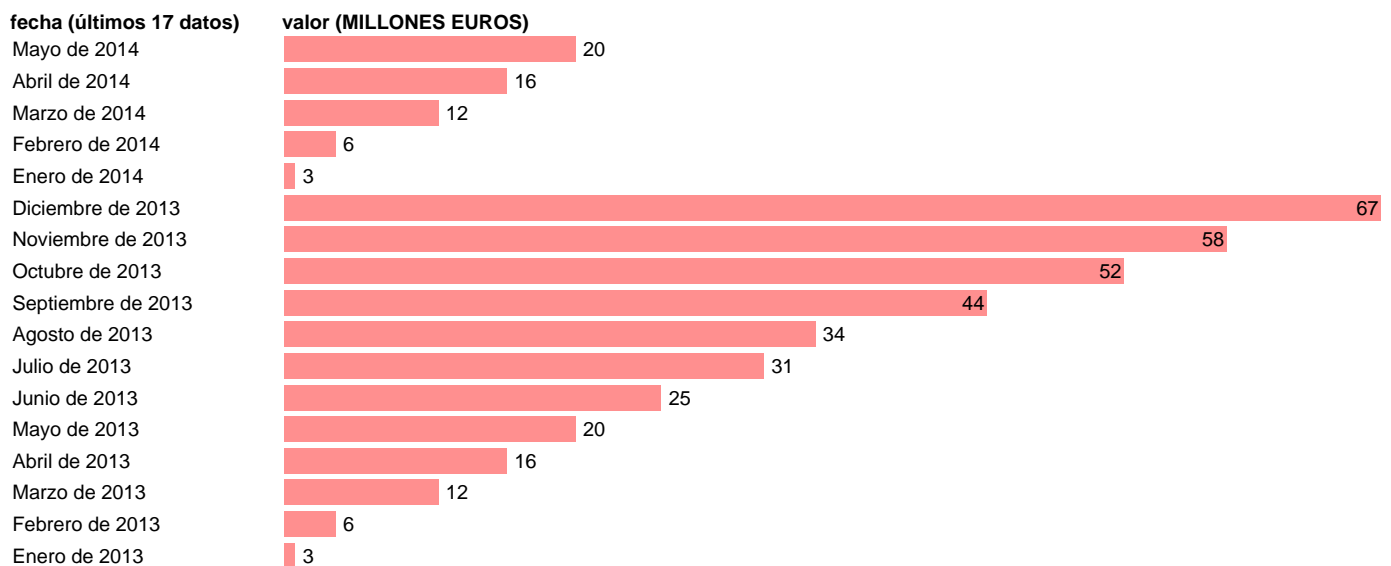

ADMONS. SS.-REC.CTES.- RECURSOS DE LA PRODUCCIÓN

Estadística: [ADMONS. SS.-REC.CTES.- RECURSOS DE LA PRODUCCIÓN](#)

Enlace permanente (Permalink): <https://tematicas.org/M1/774m001110/>

Notas: **DATOS ACUMULADOS AL FINAL DEL PERIODO SEC 95. BASE 2008 - CÓDIGO P.11+P.12+P.131**

Fuente: **IGAE E INE.**
Frecuencia: **Mensual.**
Unidades: **MILLONES EUROS.**

Datos disponibles desde **Enero de 2013** hasta **Mayo de 2014**.
Valor más alto alcanzado en Diciembre de 2013: **67**.
Valor más bajo alcanzado en Enero de 2013: **3**.

[Pulse aquí](#) para acceder a los datos completos actualizados y a la representación gráfica estadística.