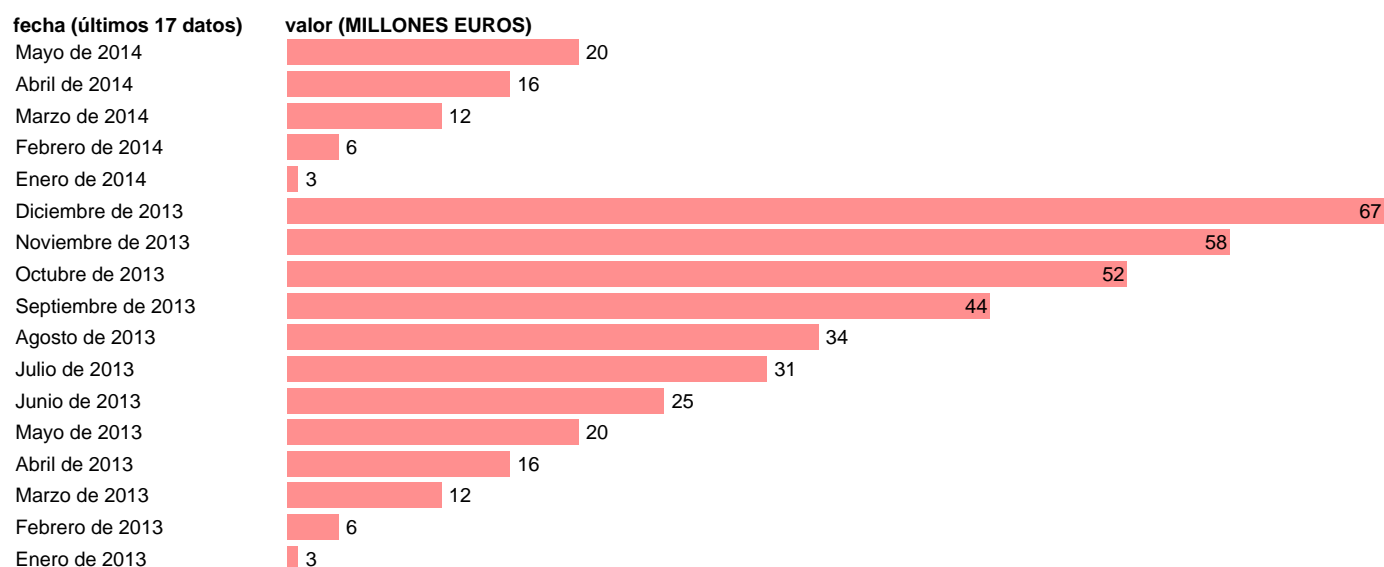

Fuente: **IGAE.**

Frecuencia: **Mensual.**

Unidades: **MILLONES EUROS.**

Datos disponibles desde **Enero de 2013** hasta **Mayo de 2014**.

Valor más alto alcanzado en Diciembre de 2013: **67**.

Valor más bajo alcanzado en Enero de 2013: **3**.

[Pulse aquí](#) para acceder a los datos completos actualizados y a la representación gráfica estadística.