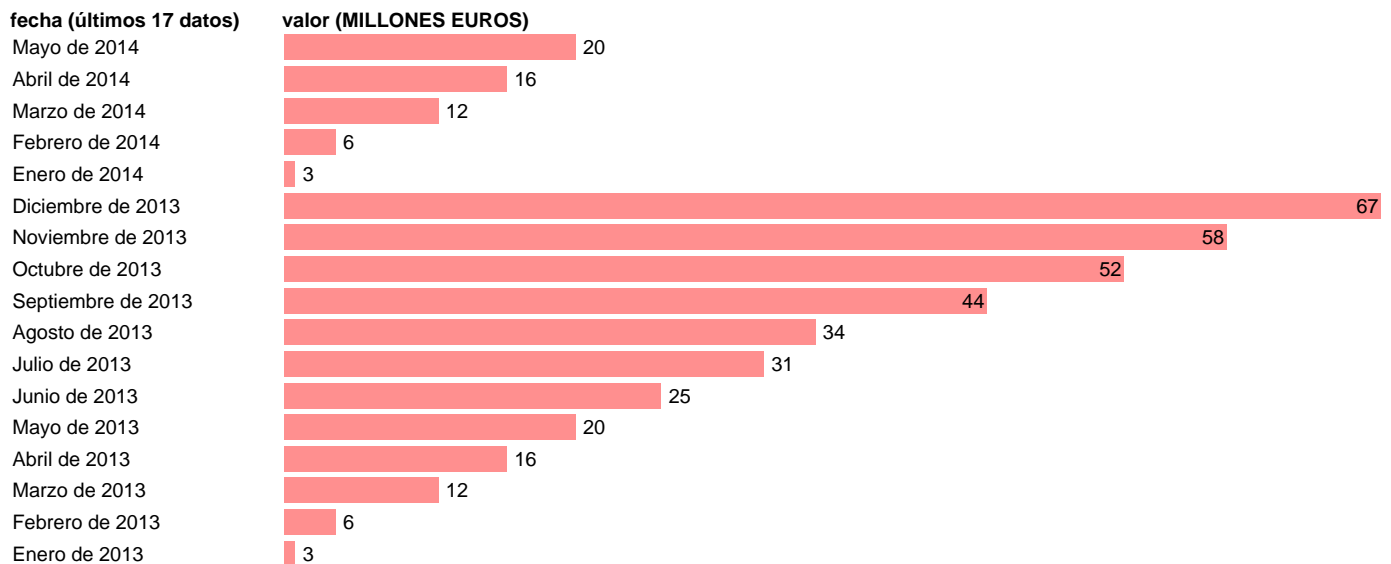

ADMONS. SS.-REC.CTES.- RECURSOS DE LA PRODUCCIÓN

Estadística: [ADMONS. SS.-REC.CTES.- RECURSOS DE LA PRODUCCIÓN](#)

Enlace permanente (Permalink): <https://tematicas.org/M1/76b4m001110/>

Notas: **DATOS ACUMULADOS AL FINAL DEL PERIODO SEC 95. BASE 2008 - CÓDIGO P.11+P.12+P.131**

Fuente: **IGAE E INE.**
Frecuencia: **Mensual.**
Unidades: **MILLONES EUROS.**

Datos disponibles desde **Enero de 2013** hasta **Mayo de 2014**.
Valor más alto alcanzado en Diciembre de 2013: **67**.
Valor más bajo alcanzado en Enero de 2013: **3**.

[Pulse aquí](#) para acceder a los datos completos actualizados y a la representación gráfica estadística.