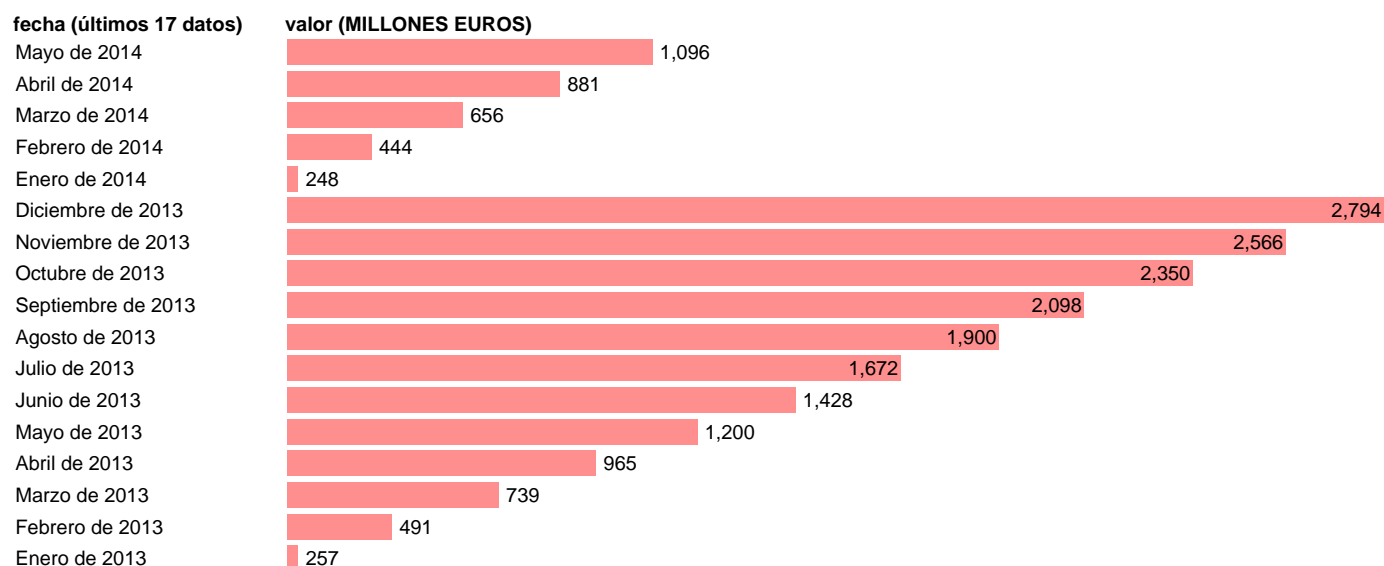

Fuente: **IGAE.**

Frecuencia: **Mensual.**

Unidades: **MILLONES EUROS.**

Datos disponibles desde **Enero de 2013** hasta **Mayo de 2014**.

Valor más alto alcanzado en Diciembre de 2013: **2794**.

Valor más bajo alcanzado en Enero de 2014: **248**.

[Pulse aquí](#) para acceder a los datos completos actualizados y a la representación gráfica estadística.