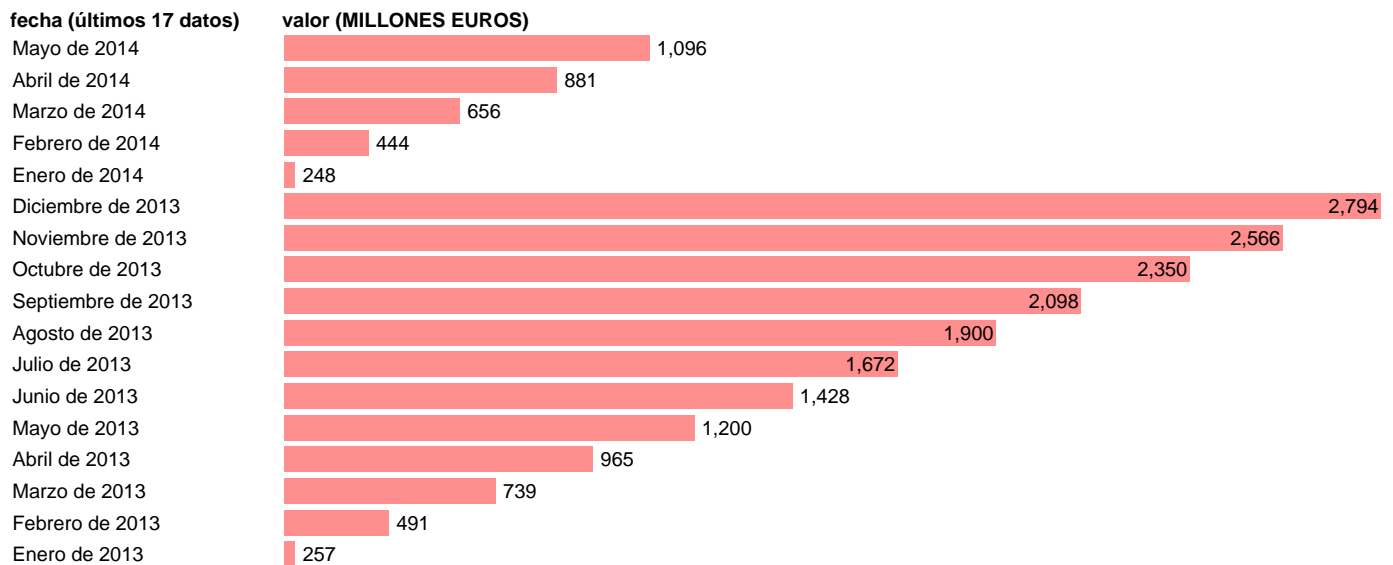

## ADMONS. SS.-REC.CTES.- INTERESES

Estadística: [ADMONS. SS.-REC.CTES.- INTERESES](#)

Enlace permanente (Permalink): <https://tematicas.org/M1/76b4m001192/>

Notas: **DATOS ACUMULADOS AL FINAL DEL PERIODO SEC 95. BASE 2008 - CÓDIGO D.41**

Fuente: **IGAE E INE.**  
Frecuencia: **Mensual.**  
Unidades: **MILLONES EUROS.**

Datos disponibles desde **Enero de 2013** hasta **Mayo de 2014**.

Valor más alto alcanzado en Diciembre de 2013: **2794**.

Valor más bajo alcanzado en Enero de 2014: **248**.

[Pulse aquí](#) para acceder a los datos completos actualizados y a la representación gráfica estadística.