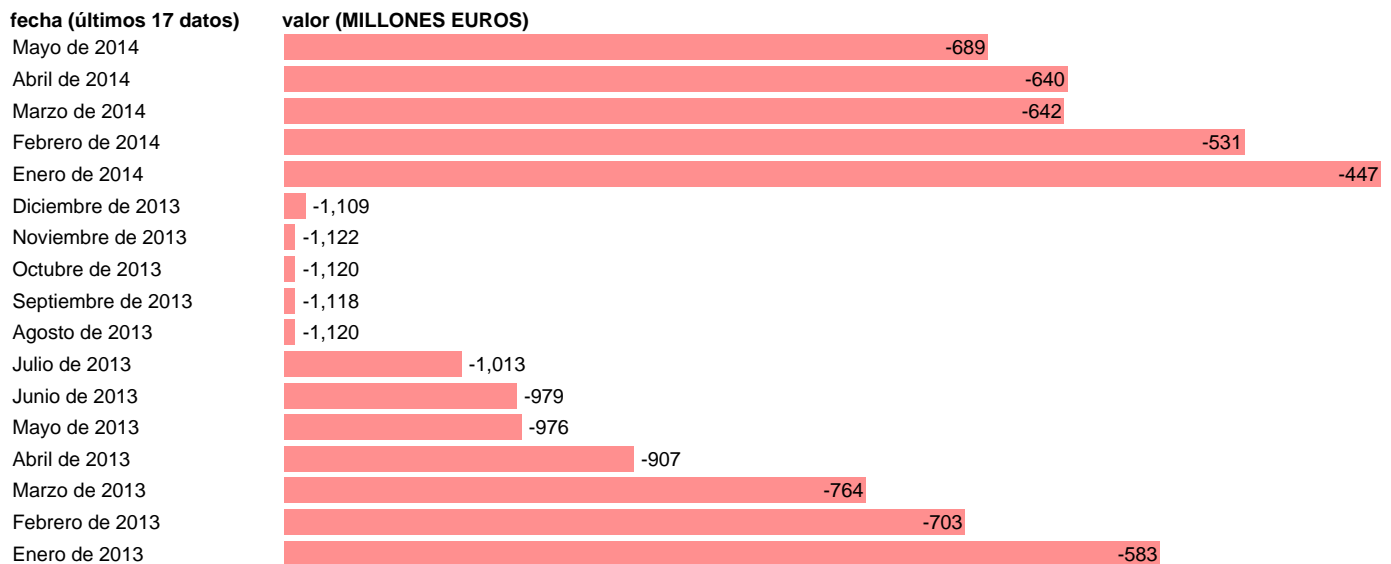

ADMONS. SS.-REC.CAP.- TOTAL RECURSOS DE CAPITAL

Estadística: [ADMONS. SS.-REC.CAP.- TOTAL RECURSOS DE CAPITAL](#)

Enlace permanente (Permalink): <https://tematicas.org/M1/7h6b4m001200/>

Notas: **DATOS ACUMULADOS AL FINAL DEL PERIODO SEC 95. BASE 2008 - CÓDIGO TRK**

Fuente: **IGAE.**

Frecuencia: **Mensual.**

Unidades: **MILLONES EUROS.**

Datos disponibles desde **Enero de 2013** hasta **Mayo de 2014**.

Valor más alto alcanzado en Enero de 2014: **-447**.

Valor más bajo alcanzado en Noviembre de 2013: **-1122**.

[Pulse aquí](#) para acceder a los datos completos actualizados y a la representación gráfica estadística.