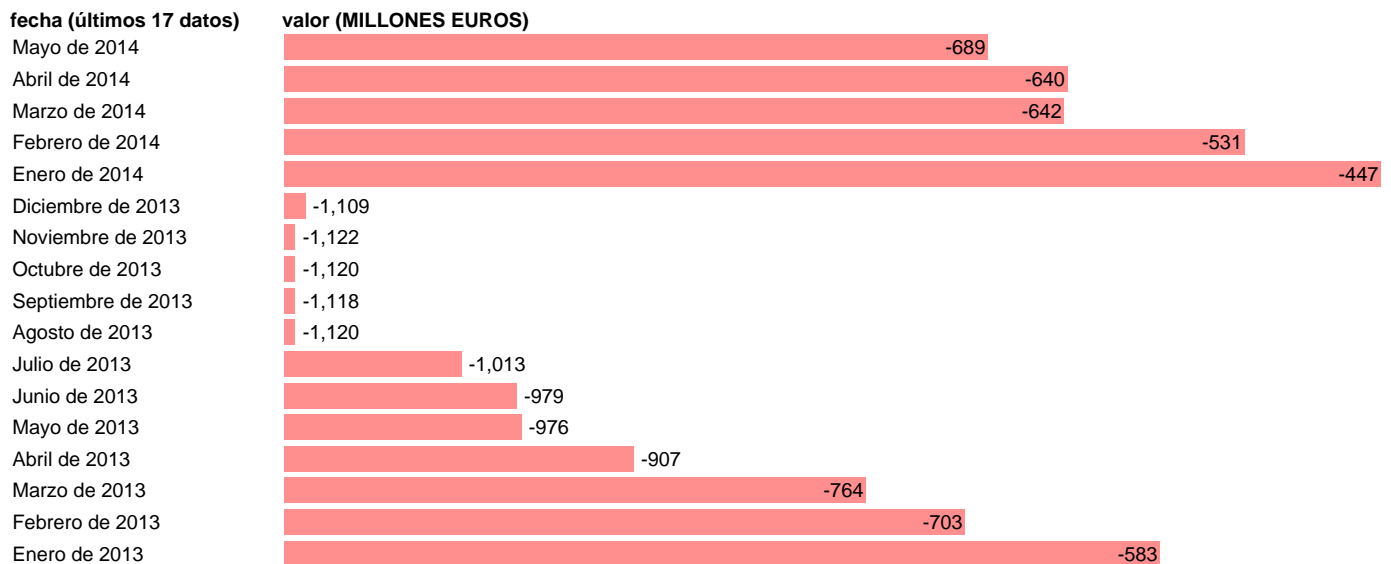

ADMONS. SS.-REC.CAP.- TOTAL RECURSOS DE CAPITAL

Estadística: [ADMONS. SS.-REC.CAP.- TOTAL RECURSOS DE CAPITAL](#)

Enlace permanente (Permalink): <https://tematicas.org/M1/76b4m001200/>

Notas: **DATOS ACUMULADOS AL FINAL DEL PERIODO SEC 95. BASE 2008 - CÓDIGO TRK**

Fuente: **IGAE E INE.**
Frecuencia: **Mensual.**
Unidades: **MILLONES EUROS.**

Datos disponibles desde **Enero de 2013** hasta **Mayo de 2014**.
Valor más alto alcanzado en Enero de 2014: **-447**.
Valor más bajo alcanzado en Noviembre de 2013: **-1122**.