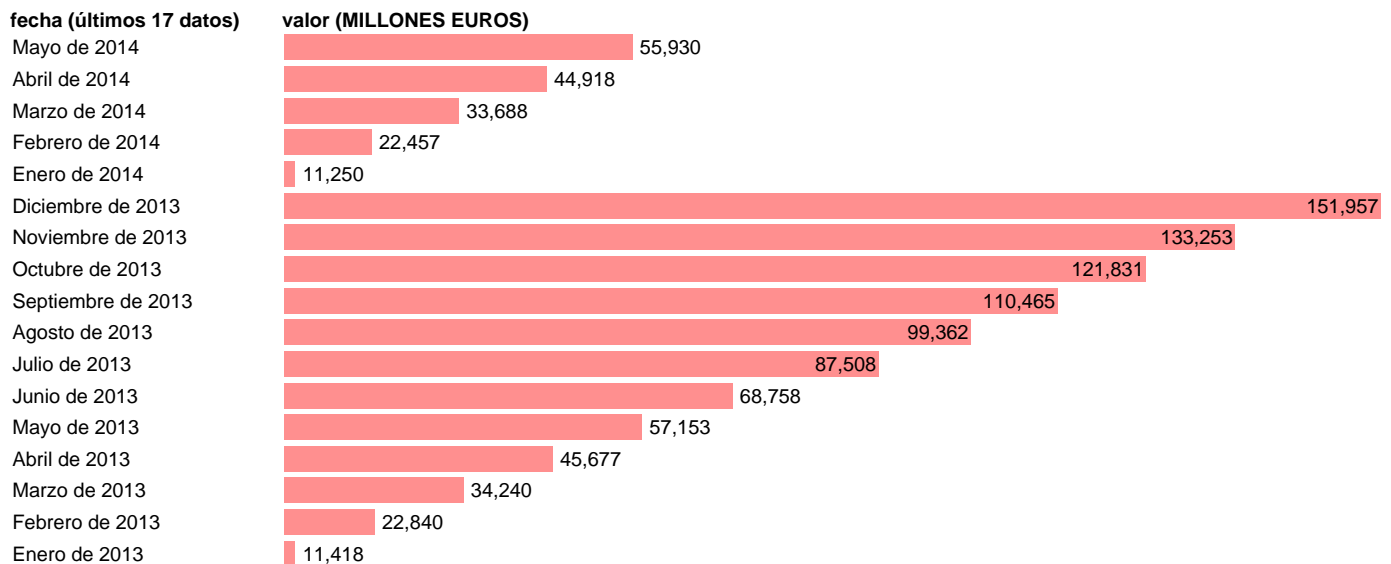

Notas: **DATOS ACUMULADOS AL FINAL DEL PERIODO SEC 95. BASE 2008 - CÓDIGO D.62**

Fuente: **IGAE.**

Frecuencia: **Mensual.**

Unidades: **MILLONES EUROS.**

Datos disponibles desde **Enero de 2013** hasta **Mayo de 2014**.

Valor más alto alcanzado en Diciembre de 2013: **151957**.

Valor más bajo alcanzado en Enero de 2014: **11250**.

[Pulse aquí](#) para acceder a los datos completos actualizados y a la representación gráfica estadística.