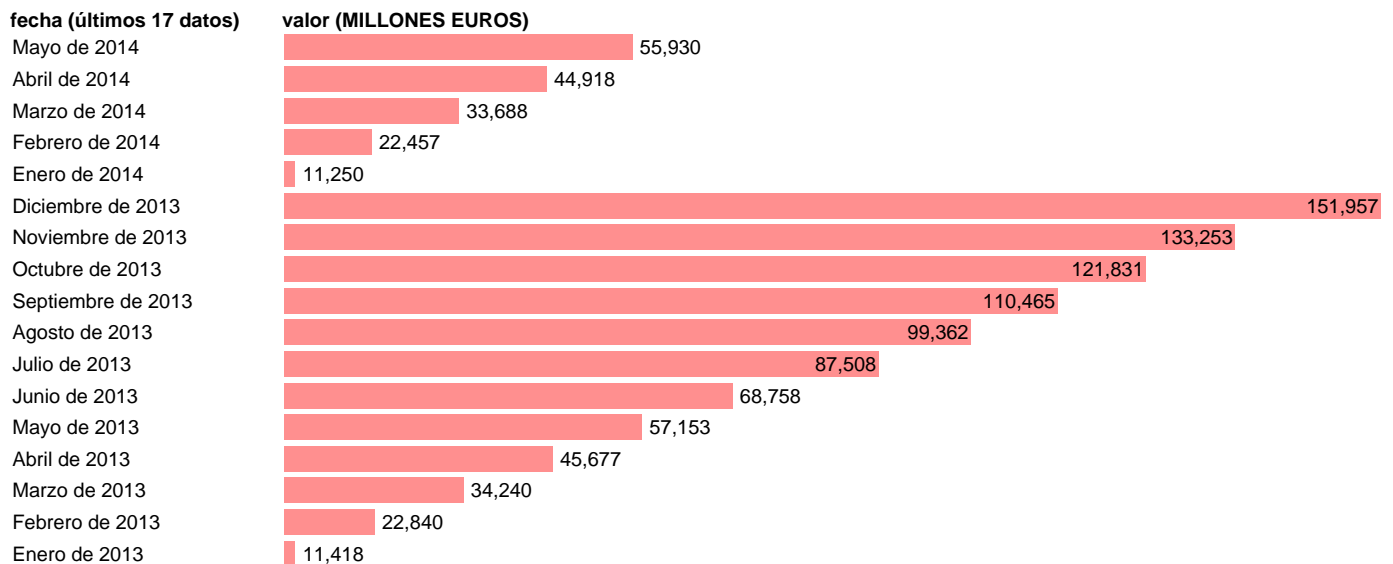

ADMONS. SS.-EMP.CTES.- PREST. SOCIALES DISTINTAS DE TRANSF. SOCIALES EN ESPECIE

Estadística: [ADMONS. SS.-EMP.CTES.- PREST. SOCIALES DISTINTAS DE TRANSF. SOCIALES EN ESPECIE](#)

Enlace permanente (Permalink): <https://tematicas.org/M1/76b4m002160/>

Notas: **DATOS ACUMULADOS AL FINAL DEL PERIODO SEC 95. BASE 2008 - CÓDIGO D.62**

Fuente: **IGAE E INE.**
Frecuencia: **Mensual.**
Unidades: **MILLONES EUROS.**

Datos disponibles desde **Enero de 2013** hasta **Mayo de 2014**.
Valor más alto alcanzado en Diciembre de 2013: **151957**.
Valor más bajo alcanzado en Enero de 2014: **11250**.