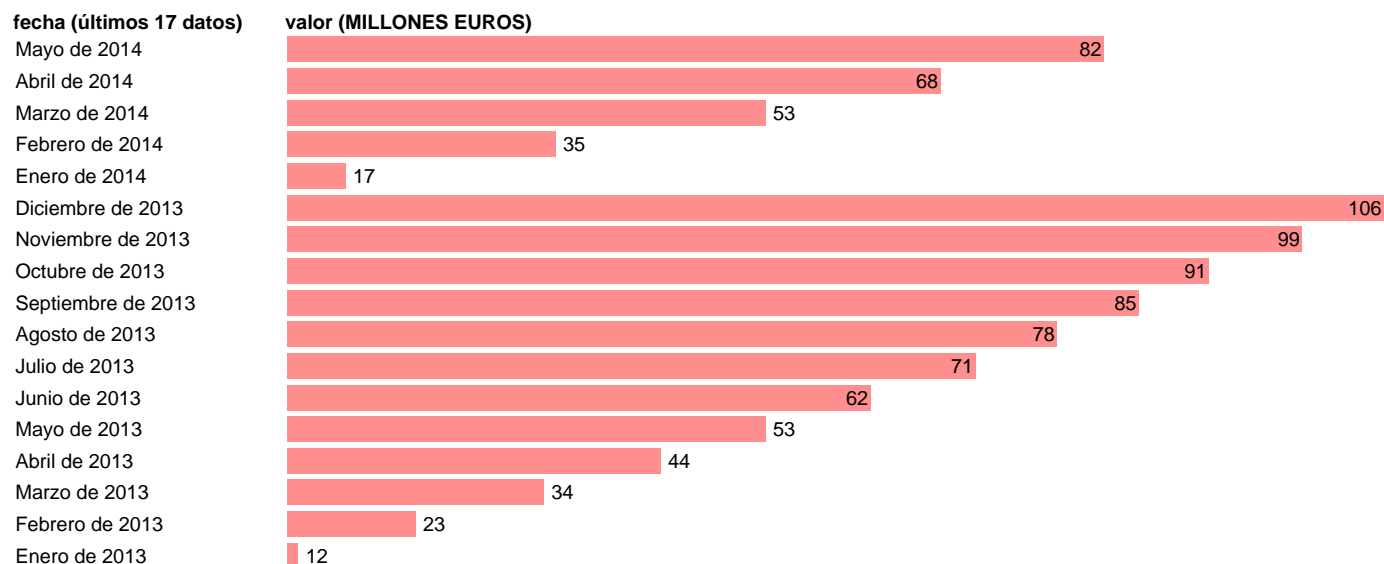

## ADMONS. SS.-EMP.CAP.- TOTAL EMPLEOS DE CAPITAL

Estadística: [ADMONS. SS.-EMP.CAP.- TOTAL EMPLEOS DE CAPITAL](#)

Enlace permanente (Permalink): <https://tematicas.org/M1/7h6b4m002200/>

Notas: **DATOS ACUMULADOS AL FINAL DEL PERIODO SEC 95. BASE 2008 - CÓDIGO P.5+K.2+D.92+D.99**

Fuente: **IGAE.**

Frecuencia: **Mensual.**

Unidades: **MILLONES EUROS.**

Datos disponibles desde **Enero de 2013** hasta **Mayo de 2014**.

Valor más alto alcanzado en Diciembre de 2013: **106**.

Valor más bajo alcanzado en Enero de 2013: **12**.

[Pulse aquí](#) para acceder a los datos completos actualizados y a la representación gráfica estadística.