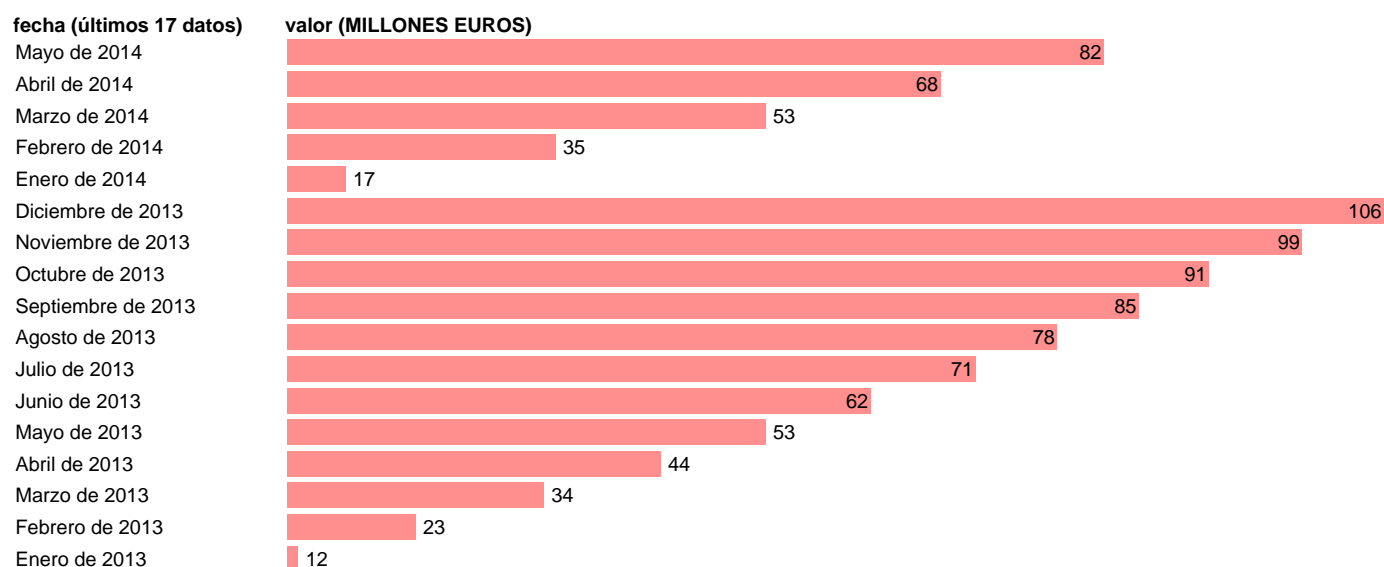

ADMONS. SS.-EMP.CAP.- TOTAL EMPLEOS DE CAPITAL

Estadística: [ADMONS. SS.-EMP.CAP.- TOTAL EMPLEOS DE CAPITAL](#)

Enlace permanente (Permalink): <https://tematicas.org/M1/76b4m002200/>

Notas: **DATOS ACUMULADOS AL FINAL DEL PERIODO SEC 95. BASE 2008 - CÓDIGO P.5+K.2+D.92+D.99**

Fuente: **IGAE E INE.**
Frecuencia: **Mensual.**
Unidades: **MILLONES EUROS.**

Datos disponibles desde **Enero de 2013** hasta **Mayo de 2014**.
Valor más alto alcanzado en Diciembre de 2013: **106**.
Valor más bajo alcanzado en Enero de 2013: **12**.

[Pulse aquí](#) para acceder a los datos completos actualizados y a la representación gráfica estadística.