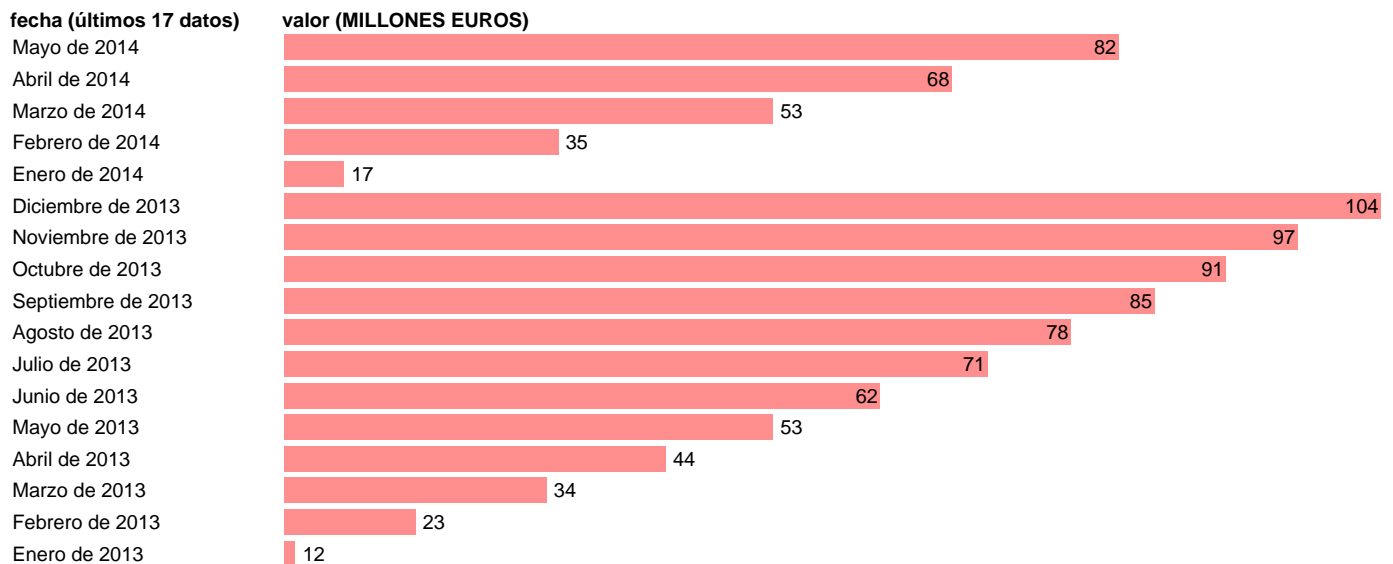

Fuente: **IGAE.**

Frecuencia: **Mensual.**

Unidades: **MILLONES EUROS.**

Datos disponibles desde **Enero de 2013** hasta **Mayo de 2014**.

Valor más alto alcanzado en Diciembre de 2013: **104**.

Valor más bajo alcanzado en Enero de 2013: **12**.

[Pulse aquí](#) para acceder a los datos completos actualizados y a la representación gráfica estadística.