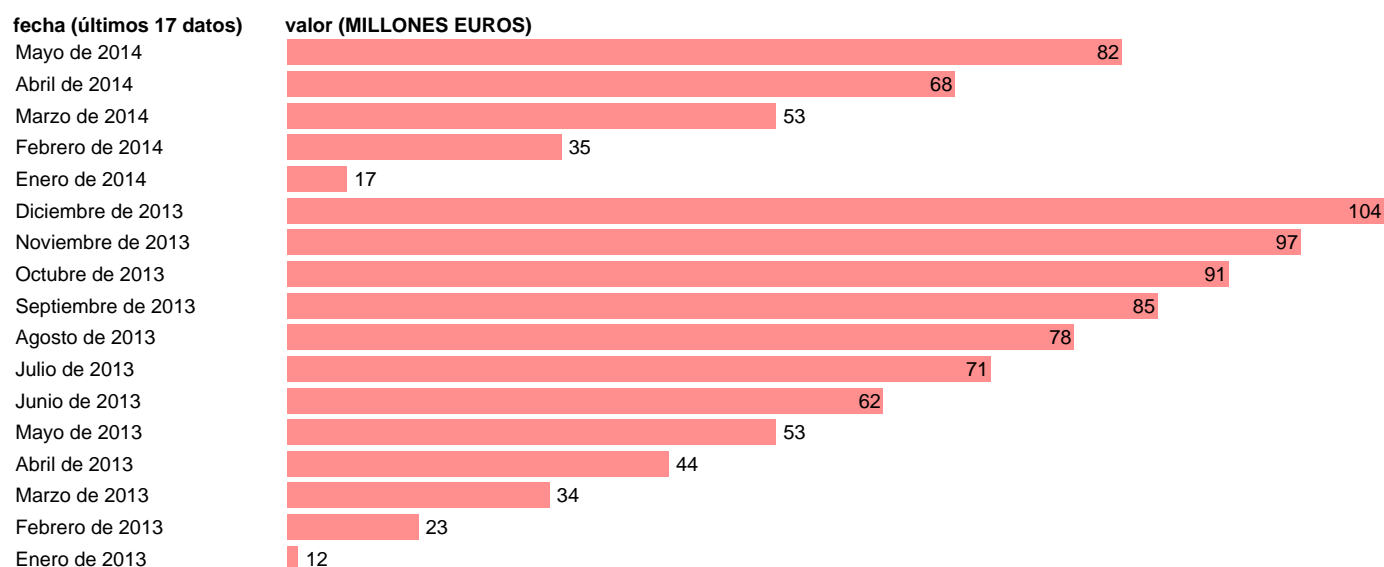

ADMONS. SS.-EMP.CAP.- FORMACION BRUTA DE CAPITAL

Estadística: [ADMONS. SS.-EMP.CAP.- FORMACION BRUTA DE CAPITAL](#)

Enlace permanente (Permalink): <https://tematicas.org/M1/76b4m002210/>

Notas: **DATOS ACUMULADOS AL FINAL DEL PERIODO SEC 95. BASE 2008 - CÓDIGO P.5**

Fuente: **IGAE E INE.**
Frecuencia: **Mensual.**
Unidades: **MILLONES EUROS.**

Datos disponibles desde **Enero de 2013** hasta **Mayo de 2014**.
Valor más alto alcanzado en Diciembre de 2013: **104**.
Valor más bajo alcanzado en Enero de 2013: **12**.

[Pulse aquí](#) para acceder a los datos completos actualizados y a la representación gráfica estadística.